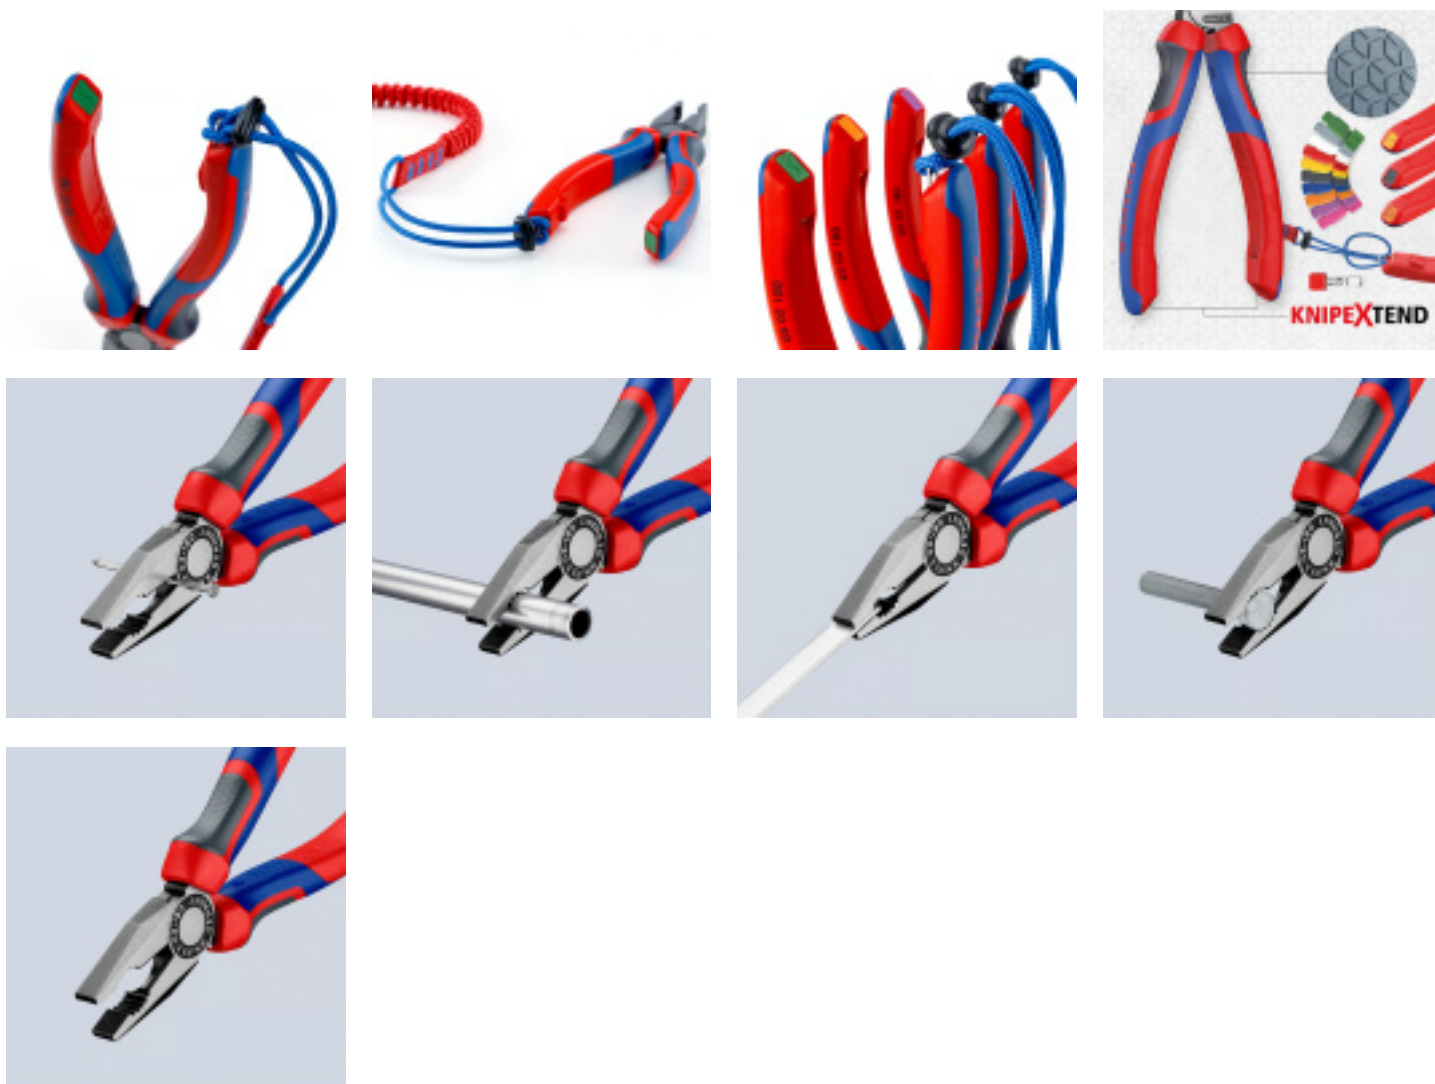

AUTRES VISUELS

DESCRIPTION

La pince universelle Knipex 180 mm est un outil polyvalent, conçu pour saisir, tordre, couper et manipuler une grande variété de matériaux. Sa conception robuste et ses poignées ergonomiques en font un choix idéal pour les professionnels et les bricoleurs exigeants.

Caractéristiques principales :

- **Longueur totale** : 180 mm, offrant un bon compromis entre compacité et performance pour des travaux dans divers environnements.
- **Multifonction** : Permet de saisir, couper, tordre et manipuler des fils, câbles, vis et autres matériaux dans un large éventail d'applications.
- **Lames de coupe** : Acier de haute qualité, trempé pour des coupes nettes et précises sans écrasement des fils ou câbles.
- **Poignées ergonomiques** : Conception antidérapante pour une prise en main confortable, même lors d'une utilisation prolongée.
- **Construction robuste** : Acier allié de haute qualité, offrant une longue durée de vie et une