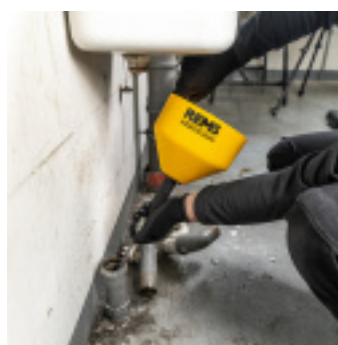

DEBOUCHEUR MANUEL REMS MINI COBRA

Référence : **K371060**

CARACTÉRISTIQUES TECHNIQUES

TYPE D'ALIMENTATION	Manuelle
LONGUEUR (M)	7.5
CAPACITE	20-50 mm
DIAMETRE DE CABLE (MM)	8

AUTRES VISUELS

DESCRIPTION

Appareil pratique et robuste conçu pour le débouchage rapide des conduits de Ø 20 à 50 mm dans la cuisine, la salle de bains et les toilettes. Compatible avec une utilisation manuelle ou électrique, il offre une efficacité optimale grâce à sa conception ergonomique.

Caractéristiques principales :

- **Polyvalence d'utilisation :** poignée ergonomique excentrée pour une utilisation manuelle ou broche 6 pans pour perceuse/visseuse.
- **Performances fiables :** spirale \varnothing 8 mm x 7,5 m, idéale pour les bouchons sur des tubes jusqu'à \varnothing 50 mm.
- **Conception durable :** tambour en plastique renforcé, résistant aux chocs et à la corrosion, avec mandrin à serrage rapide.

Le REMS Mini Cobra est l'outil indispensable pour des interventions rapides et efficaces sur les conduits bouchés.