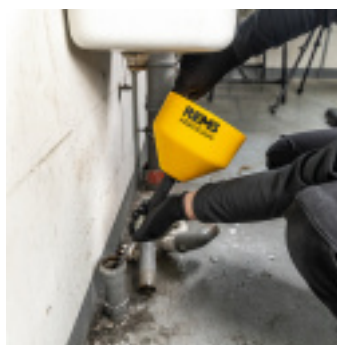

DEBOUCHEUR MANUEL REMS MINI COBRA

Référence : **K371060**

CARACTÉRISTIQUES TECHNIQUES

TYPE D'ALIMENTATION	Manuelle
LONGUEUR (M)	7.5
CAPACITE	20-50 mm
DIAMETRE DE CABLE (MM)	8

AUTRES VISUELS

DESCRIPTION

Appareil pratique et robuste conçu pour le débouchage rapide des conduits de Ø 20 à 50 mm dans la cuisine, la salle de bains et les toilettes. Compatible avec une utilisation manuelle ou électrique, il offre une efficacité optimale grâce à sa conception ergonomique.

Caractéristiques principales :

- **Polyvalence d'utilisation** : poignée ergonomique excentrée pour une utilisation manuelle ou broche 6 pans pour perceuse/visseuse.
- **Performances fiables** : spirale Ø 8 mm x 7,5 m, idéale pour les bouchons sur des tubes jusqu'à Ø 50 mm.
- **Conception durable** : tambour en plastique renforcé, résistant aux chocs et à la corrosion, avec mandrin à serrage rapide.

Le REMS Mini Cobra est l'outil indispensable pour des interventions rapides et efficaces sur les conduits bouchés.