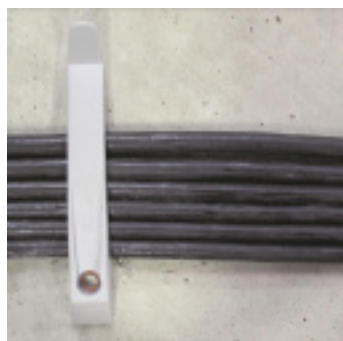

CORNE DE FIXATION SIMPLE

Référence : **V155110**

CARACTÉRISTIQUES TECHNIQUES

DIAMETRE

SIMPLE

AUTRES VISUELS

DESCRIPTION

La corne de fixation simple "tout en un" permet un rajout facile de câbles après fixation, avec une capacité de serrage de 8 câbles. Fabriquée en 100% nylon, elle remplace efficacement la cheville à frapper et élimine le besoin de chemins de câbles. Testée au feu à 650°C (960°C pour la version FEU), elle assure sécurité et performance dans tous vos projets.

Caractéristiques principales :

- **Testée au feu** : 650°C (960°C version FEU)
- **Capacité de serrage** : jusqu'à 8 câbles

- Installation facile avec tournevis plat n°8
- Remplace la cheville à frapper, plus rapide et efficace
- **Ø perçage : 5mm**

- **Conditionnement : 50 pièces**

- **Applications :** Parfait pour fixer plusieurs câbles en toute sécurité et rapidité, sans les contraintes des chemins de câbles.

La corne de fixation simple "tout en un" est la solution idéale pour simplifier l'installation des câbles, alliant sécurité, rapidité et efficacité dans tous vos travaux d'électrification.