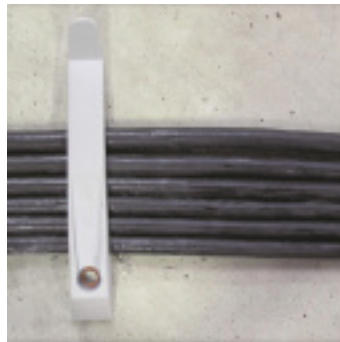

CORNE DE FIXATION SIMPLE

Référence : **V155110**

CARACTÉRISTIQUES TECHNIQUES

DIAMETRE

SIMPLE

AUTRES VISUELS

DESCRIPTION

La corne de fixation simple "tout en un" permet un rajout facile de câbles après fixation, avec une capacité de serrage de 8 câbles. Fabriquée en 100% nylon, elle remplace efficacement la cheville à frapper et élimine le besoin de chemins de câbles. Testée au feu à 650°C (960°C pour la version FEU), elle assure sécurité et performance dans tous vos projets.

Caractéristiques principales :

- **Testée au feu :** 650°C (960°C version FEU)
- **Capacité de serrage :** jusqu'à 8 câbles

- Installation facile avec tournevis plat n°8
- Remplace la cheville à frapper, plus rapide et efficace
- **Ø perçage : 5mm**

- **Conditionnement : 50 pièces**

- **Applications :** Parfait pour fixer plusieurs câbles en toute sécurité et rapidité, sans les contraintes des chemins de câbles.

La corne de fixation simple "tout en un" est la solution idéale pour simplifier l'installation des câbles, alliant sécurité, rapidité et efficacité dans tous vos travaux d'électrification.