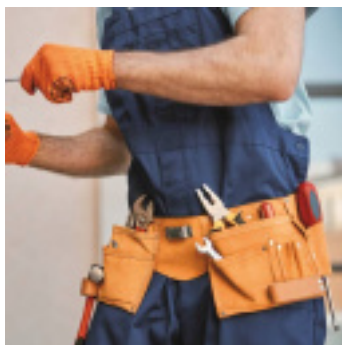

### DESCRIPTION

Pratique et robuste, cette ceinture porte-outils double SOD en cuir est conçue pour optimiser l'organisation de vos outils. Avec 10 poches et 2 portes-marteaux, elle assure un accès rapide à vos outils, tout en offrant confort et fonctionnalité lors de vos travaux.

### Caractéristiques principales :

- Ceinture détachable et réglable facilement pour un ajustement personnalisé.
- 2 grandes poches, 2 poches moyennes et 6 petites poches pour une organisation complète.
- 2 portes-marteaux pour un accès facile à vos outils de frappe.

- Attache métal pour ruban de mesure intégré.
- Poids léger de 0,36 kg pour un confort prolongé.

Idéale pour tous vos travaux, cette ceinture vous garantit efficacité et praticité !