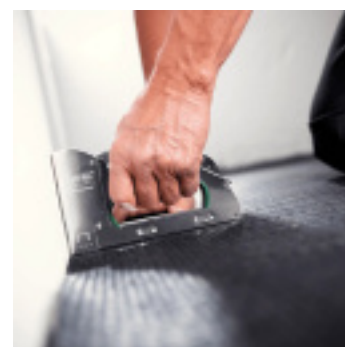

Rapid

AGRAFEUSE MANUELLE RAPID R34

Référence : **U401034**

CARACTÉRISTIQUES TECHNIQUES

POIDS (KG)	0.87
MODELE	R34
COMPATIBILITE	Compatible avec les agrafes 140 de longueur 6 à 14 mm (U401403, U401404, U401405, U401406 et U401407)
CAPACITE CHARGEUR	84

AUTRES VISUELS

DESCRIPTION

L'agrafeuse manuelle Rapid R34 est conçue pour les usages intensifs des professionnels du bâtiment. Idéale pour la fixation de matériaux d'isolation, bâches plastiques, moquettes ou plaques isolantes de plafond, elle associe robustesse et ergonomie. Sa structure en acier et ses pièces d'usure tout métal assurent une durabilité maximale, même dans les environnements exigeants.

Son innovation majeure réside dans le système de réglage de puissance à 3 positions, développé avec une physiothérapeute : il réduit de 40 % l'effort musculaire lors de la pose d'agrafes de longueur moyenne. Parfaitement adaptée à une utilisation journalière, cette agrafeuse intègre un système anti-rebond, un amortisseur de bruit, un verrou de sécurité, et un rappel visuel de compatibilité des agrafes par code couleur.

Avantages clés :

- Réglage de puissance 3 niveaux breveté : jusqu'à 40 % d'effort en moins
- Parfaite pour fixations de matériaux d'isolation, moquettes, bâches...
- Fabrication tout acier, très haute résistance
- Système anti-rebond et réduction du bruit
- Verrouillage pour rangement sécurisé
- Code couleur pour repérage rapide des agrafes compatibles