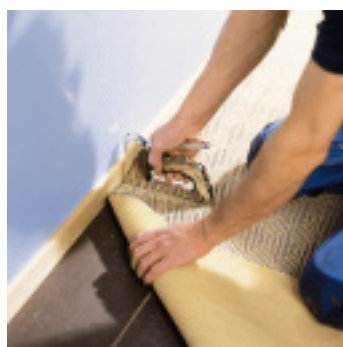

Rapid

AGRAFEUSE MANUELLE RAPID R34

Référence : **U401034**

CARACTÉRISTIQUES TECHNIQUES

POIDS (KG)	0.87
MODELE	R34
COMPATIBILITE	Compatible avec les agrafes 140 de longueur 6 à 14 mm (U401403, U401404, U401405, U401406 et U401407)
CAPACITE CHARGEUR	84

AUTRES VISUELS

DESCRIPTION

L'agrafeuse manuelle Rapid R34 est conçue pour les usages intensifs des professionnels du bâtiment. Idéale pour la fixation de matériaux d'isolation, bâches plastiques, moquettes ou plaques isolantes de plafond, elle associe robustesse et ergonomie. Sa structure en acier et ses pièces d'usure tout métal assurent une durabilité maximale, même dans les environnements exigeants.

Son innovation majeure réside dans le système de réglage de puissance à 3 positions, développé avec une physiothérapeute : il réduit de 40 % l'effort musculaire lors de la pose d'agrafes de longueur moyenne. Parfaitement adaptée à une utilisation journalière, cette agrafeuse intègre un système anti-rebond, un amortisseur de bruit, un verrou de sécurité, et un rappel visuel de compatibilité des agrafes par code couleur.

Avantages clés :

- Réglage de puissance 3 niveaux breveté : jusqu'à 40 % d'effort en moins
- Parfaite pour fixations de matériaux d'isolation, moquettes, bâches...
- Fabrication tout acier, très haute résistance
- Système anti-rebond et réduction du bruit
- Verrouillage pour rangement sécurisé
- Code couleur pour repérage rapide des agrafes compatibles