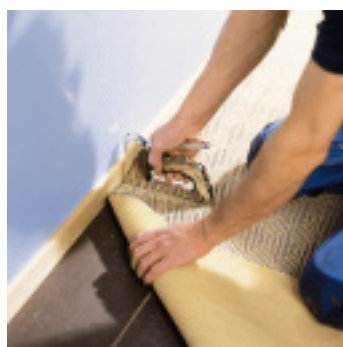

AUTRES VISUELS

DESCRIPTION

L'agrafeuse manuelle Rapid R34 est conçue pour les usages intensifs des professionnels du bâtiment. Idéale pour la fixation de matériaux d'isolation, bâches plastiques, moquettes ou plaques isolantes de plafond, elle associe robustesse et ergonomie. Sa structure en acier et ses pièces d'usure tout métal assurent une durabilité maximale, même dans les environnements exigeants.

Son innovation majeure réside dans le système de réglage de puissance à 3 positions, développé avec une physiothérapeute : il réduit de 40 % l'effort musculaire lors de la pose d'agrafes de longueur moyenne. Parfaitement adaptée à une utilisation journalière, cette agrafeuse intègre un système anti-rebond, un amortisseur de bruit, un verrou de sécurité, et un rappel visuel de compatibilité des agrafes par code couleur.

Avantages clés :

- Réglage de puissance 3 niveaux breveté : jusqu'à 40 % d'effort en moins
- Parfaite pour fixations de matériaux d'isolation, moquettes, bâches...
- Fabrication tout acier, très haute résistance
- Système anti-rebond et réduction du bruit
- Verrouillage pour rangement sécurisé
- Code couleur pour repérage rapide des agrafes compatibles