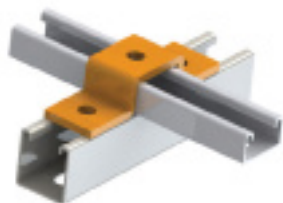

**PONTET EN U POUR PROFIL 4X41
AVEC VIS ZU400 COMPRENANT:**

Référence : **V671050**

RÉFÉRENCES		DÉSIGNATION	UNITÉ
V671150		PONTET EN U POUR PROFIL 4X41 SANS VIS ZUA400	1
T401515		VIS METAUX TETE HEXAGONALE AZ	0.03
V611010		ECROU CRANTE	0.03
T721500		RONDELLE PLATE EXTRA LARGE AZ	0.03

AUTRES VISUELS

DESCRIPTION

Le pontet en U ZU400, également appelé Omega, permet l'assemblage en croix rapide et sécurisé de rails d'installation section 41x41. Conçu en acier galvanisé, il assure une fixation robuste, aussi bien en intérieur qu'en extérieur. Sa géométrie empêche la rotation des rails, garantissant la stabilité des structures. Facile à installer, il est livré avec visserie intégrée pour un montage immédiat.

Données techniques :

- **Type** : pontet en U / Omega
- **Compatibilité** : profilés 41x41
- **Matière** : acier galvanisé
- **Utilisation** : intérieur / extérieur
- Visserie fournie