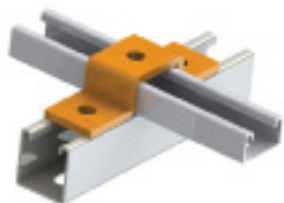

**PONTET EN U POUR PROFIL 4X41  
AVEC VIS ZU400 COMPRENANT:**

Référence : **V671050**

RÉFÉRENCES	DÉSIGNATION	UNITÉ
V671150	 PONTET EN U POUR PROFIL 4X41 SANS VIS ZUA400	1
T401515	 VIS METAUX TETE HEXAGONALE AZ	0.03
V611010	 ECROU CRANTE	0.03
T721500	 RONDELLE PLATE EXTRA LARGE AZ	0.03

## DESCRIPTION

Le pontet en U ZU400, également appelé Omega, permet l'assemblage en croix rapide et sécurisé de rails d'installation section 41x41. Conçu en acier galvanisé, il assure une fixation robuste, aussi bien en intérieur qu'en extérieur. Sa géométrie empêche la rotation des rails, garantissant la stabilité des structures. Facile à installer, il est livré avec visserie intégrée pour un montage immédiat.

## Données techniques :

- **Type** : pontet en U / Omega
- **Compatibilité** : profilés 41x41
- **Matière** : acier galvanisé
- **Utilisation** : intérieur / extérieur
- Visserie fournie