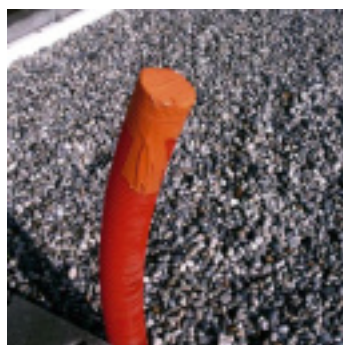

ADHESIF MULTI USAGE ORANGE ECAP

CARACTÉRISTIQUES TECHNIQUES

EPAISSEUR (MM)	0.1
TYPE D'ADHESIF	Multi-usages

TOUTES LES RÉFÉRENCES

RÉFÉRENCES	LARGEUR (MM)	LONGUEUR (M)	CONDITIONNEMENT	COULEUR
X251506	50	33	1 pièce	Orange
X2515061	50	33	Carton de 36	Orange
X251706	75	33	1 pièce	Orange
X2517061	75	33	Carton de 36	Orange

AUTRES VISUELS

DESCRIPTION

Conçu pour les professionnels du BTP, l'adhésif orange multi-usage "Spécial Bâtiment" est l'outil idéal pour les travaux de repérage, de masquage, de protection ou d'obturation. Déchirable à la main, il offre un excellent compromis entre praticité et performance, tout en garantissant un bon rapport qualité/prix.

Avec sa couleur orange haute visibilité, il est parfaitement adapté aux chantiers, même en conditions difficiles. Il se manipule facilement sans outils, ce qui le rend particulièrement utile pour les interventions rapides.

Avantages clés :

- **Spécial bâtiment** : haute visibilité et polyvalence
- **Déchirable à la main** : gain de temps sur chantier
- Bonne tenue sur surfaces variées (PVC, métal, béton, etc.)

Données techniques :