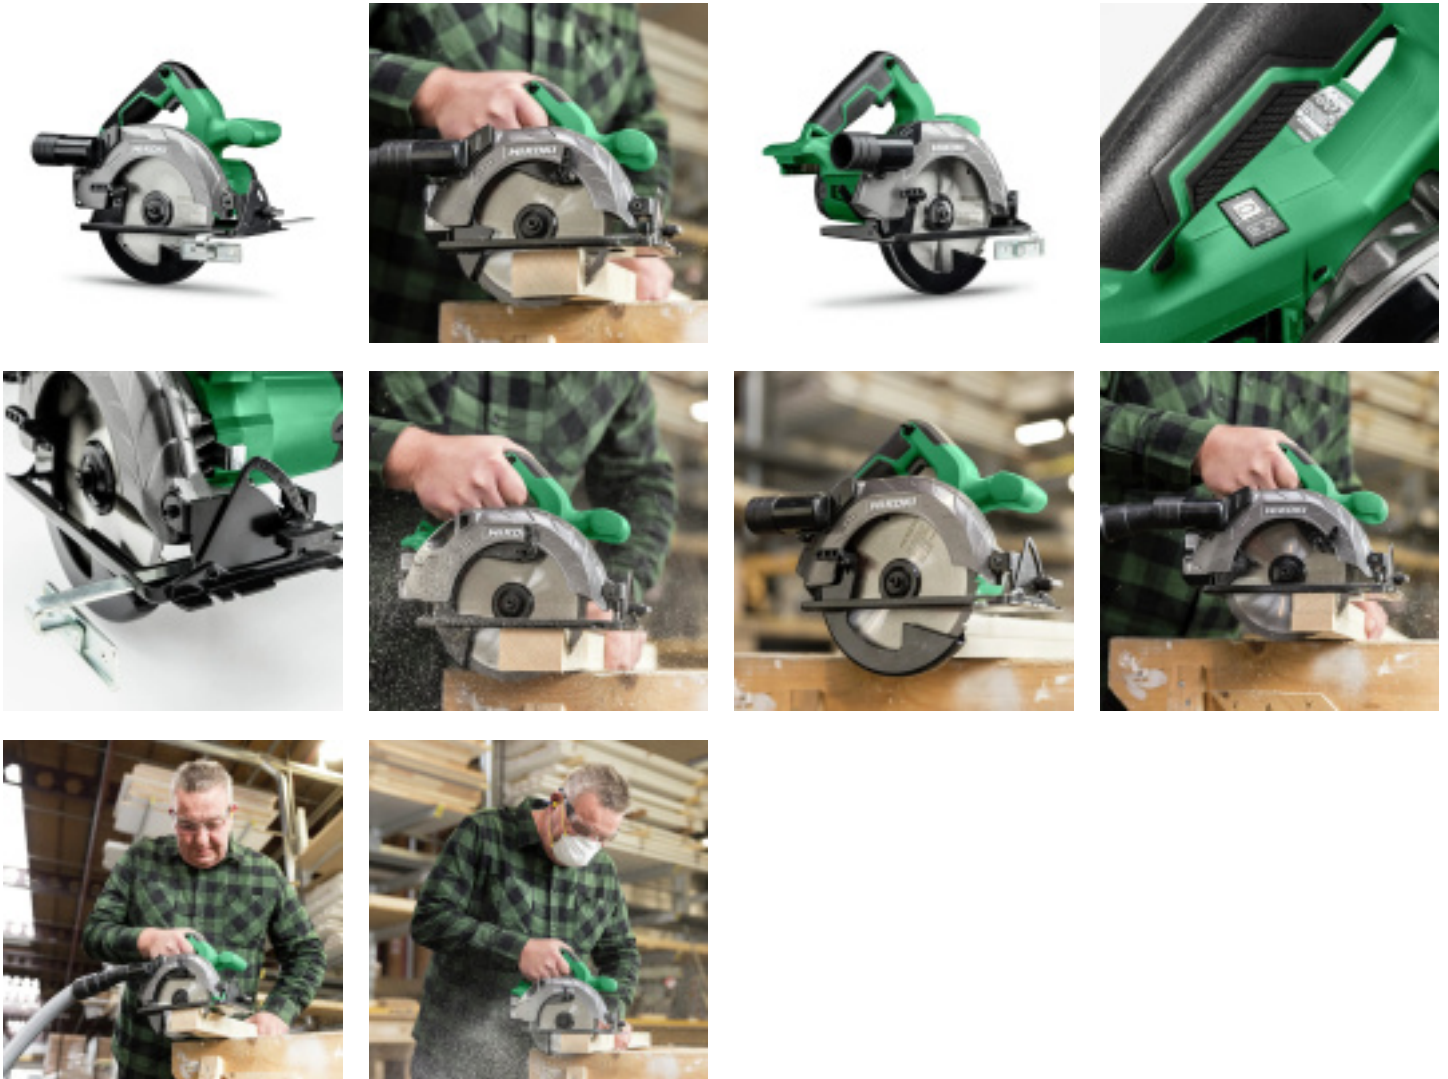

HIKOKI
HIGH PERFORMANCE POWER TOOLS

SCIE CIRCULAIRE NUE Ø165 HIKOKI C1806DAW2Z 18V

 Référence : **A142719**
3 ANS
Garantie

AVEC COFFRET

CARACTÉRISTIQUES TECHNIQUES

TYPE D'ALIMENTATION	Batterie
DIAMETRE (MM)	165
POIDS (KG)	3.5
VIBRATION (M/S)	2.5
PRESSION SONORE (DB(A))	102
VOLTAGE (V)	18
PROFONDEUR (MM)	57
EQUIPEMENT	1 x lame scie bois 1 x guide parallèle 1 x clé mâle 1 x adaptateur d'extraction de poussière 1 x coffret HitCase
VITESSE A VIDE (TR/MIN)	3800
GARANTIE FOURNISSEUR	1 an + 2 ans supplémentaires si inscription
INCLINABLE	Oui
ANGLE (°)	45/90
REGLAGE VITESSE	Non
ALESAGE (MM)	20

AUTRES VISUELS

DESCRIPTION

La scie circulaire sans fil nue HIKOKI C1806DAW2Z Ø165 mm est l'outil idéal pour les professionnels recherchant une performance de coupe précise et fiable dans un format léger et maniable.

Caractéristiques principales :

- **Compatibilité avec batteries 18V** : Adaptée aux batteries HIKOKI, offrant une puissance stable et une grande autonomie (batterie et chargeur non inclus).
- **Disque Ø165 mm** : Permet de réaliser des coupes nettes et précises dans divers matériaux.
- **Profondeur de coupe à 90°** : Jusqu'à 66 mm, idéale pour des coupes droites profondes dans le bois ou les panneaux.
- **Profondeur de coupe à 45°** : Jusqu'à 45 mm, parfaite pour des coupes d'angle de précision.
- **Moteur Brushless (sans balais)** : Performance optimisée, longue durée de vie, et entretien réduit.
- **Inclinaison réglable** : Angle de coupe ajustable jusqu'à 50°, offrant une polyvalence pour différents

types de coupes.

- **Design ergonomique** : Poignée soft-grip pour un confort accru et une excellente prise en main.
- **Système de frein électrique** : Assure un arrêt rapide de la lame pour plus de sécurité.
- **Robustesse** : Construction durable pour résister aux conditions exigeantes des chantiers.