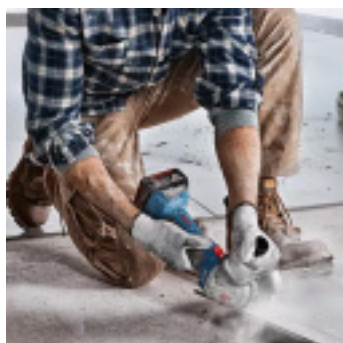

MEULEUSE SANS FIL Ø125 BOSCH GWS18V-7 18V/5A

Référence : **A335718**

CARACTÉRISTIQUES TECHNIQUES

TYPE D'ALIMENTATION	Batterie
DIAMETRE (MM)	125
POIDS (KG)	2.2
VIBRATION (M/S)	7
PRESSION SONORE (DB(A))	90.5
VOLTAGE (V)	18
AMPERAGE (AH)	4
EQUIPEMENT	2 x batteries Bosch 18V/4A 1 x chargeur Bosch 1 x poignée supplémentaire 1 x capot de protection 1 x coffret de transport
VITESSE A VIDE (TR/MIN)	11,000
GARANTIE FOURNISSEUR	1 an + 2 ans supplémentaires si inscription
REGLAGE VITESSE	Non
TYPE D'OUTILLAGE ELECTROPORATIF	Meuleuse d'angle

AUTRES VISUELS

DESCRIPTION

La meuleuse sans-fil Bosch GWS 18V-7 est compacte, légère et très performante avec son moteur sans charbon offrant une puissance équivalente à 700 W pour des coupes parfaites. Sa poignée fine et son capot de protection sans clé assurent un grand confort d'utilisation. Idéale pour le tronçonnage de métaux, carrelages et briques, elle est compatible avec toutes les batteries Bosch 18V et le système d'aspiration GDE 125 EA-T.

Caractéristiques principales :

- Puissant moteur sans charbon de 700 W équivalent
- Régime à vide de 11 000 tr/min
- Poids léger de 1,6 kg (sans batterie)
- Ø meule de 125 mm, filetage M14
- Compatible avec AMPShare (batteries multimarques)

Remarque importante : La meuleuse est livrée avec deux batteries 18V, un chargeur rapide et un coffret de transport, offrant ainsi tout le nécessaire pour un travail sans interruption.

Cette meuleuse sans-fil Bosch allie performance, ergonomie et polyvalence, idéale pour les travaux de coupe dans divers matériaux tout en offrant une grande liberté de mouvement.