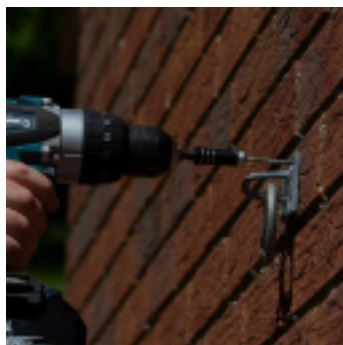

PORTE EMBOUT STRONG MAGNET AUTOMATIQUE 72MM

Référence : **E623039**

CARACTÉRISTIQUES TECHNIQUES

LONGUEUR (MM)	72
EMMANCHEMENT	Hexagonal 1/4"

AUTRES VISUELS

DESCRIPTION

Ce porte-embout magnétique de précision est conçu pour simplifier le vissage dans des zones difficiles d'accès ou en hauteur, sans nécessiter de pré-perçage. Son ressort intégré permet un fraisage automatique, tandis qu'un aimant en terre rare ultra puissant maintient la vis en place, même à la verticale. Cela permet un vissage précis à une main, rapide et sans effort.

Il est compatible avec tous les embouts de 1/4" (6,35 mm) et offre une fiabilité exceptionnelle pour les professionnels.

Avantages clés :

- Aimant puissant maintenant la vis sans glissement
- Ressort intégré pour fraisage automatique
- Permet le vissage à une main, même dans des positions complexes
- Idéal pour vissage mural, en plafond ou en série
- Compatible embouts standard 1/4" (25 mm)

Données techniques :

- **Type** : Porte-embout magnétique automatique
- **Longueur** : 72 mm
- **Emmanchement** : Hexagonal 1/4" (6,35 mm)
- **Matériau** : Acier renforcé avec aimant en terre rare
- **Finition** : Chromée / traitée anticorrosion
- **Compatibilité embouts** : 25 mm (standard 1/4")