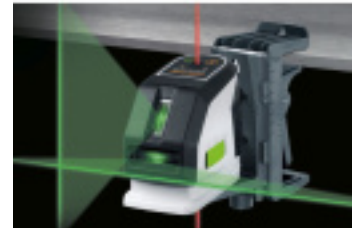

Laserliner®

**LASER LIGNES/POINTS  
MASTERCROSS 2GP FAISCEAU  
VERT AVEC APLOMB**

Référence : **G114105**

**CARACTÉRISTIQUES TECHNIQUES**

TYPE D'ALIMENTATION	Pile
POIDS (KG)	0.57
PORTEE DU FAISCEAU (M)	55
NOMBRE DE FAISCEAU	2
PRECISION (MM/M)	0.2
CLASSIFICATION LASER	2
AUTONOMIE (H)	4
EQUIPEMENT	MasterCross Laser 2GP CrossGrip Piles Mallette de transport
GARANTIE FOURNISSEUR	Garantie de 4 ans contre les vices de matériaux et de fabrication
COULEUR FAISCEAU	Vert
PORTEE AVEC CELLULE (M)	60
APLOMB	Oui
FILETAGE TREPIED (")	1/4" et 5/8"
PILE	4x1.5V LR6 (AA)
TYPE DE LASER	Laser ligne

**AUTRES VISUELS**

**DESCRIPTION**

Le laser lignes/points MasterCross 2GP combine la puissance d'un faisceau vert haute visibilité avec la précision des points d'aplomb. Cet outil multifonction est idéal pour des applications nécessitant une grande exactitude et une excellente portée, même dans des conditions d'éclairage exigeantes.

**Caractéristiques techniques :**

- **Type de laser** : Faisceau vert, classe 2, avec points d'aplomb.
- **Nombre de lignes** : 2 lignes (horizontale et verticale).
- **Points laser** : Aplomb haut et bas pour des alignements précis.
- **Portée** : Jusqu'à 55 m (faisceau visible à l'œil avec un éclairage de 300 lux de luminosité).
- **Précision** :  $\pm 0,2$  mm/m pour une fiabilité professionnelle.
- **Auto-nivellement** : Jusqu'à  $\pm 4^\circ$ , avec signal d'alarme en cas de dépassement.
- **Fixation** : Support magnétique pour une installation simple et rapide.

Le laser MasterCross 2GP est l'outil parfait pour les professionnels cherchant une précision inégalée et une visibilité optimale grâce à la technologie du faisceau vert et des points d'aplomb.