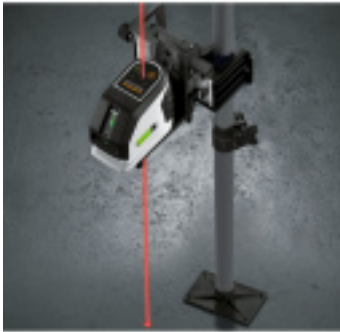

Laserliner®

**LASER LIGNES/POINTS  
MASTERCROSS 2GP FAISCEAU  
VERT AVEC APLOMB**

Référence : **G114105**

**CARACTÉRISTIQUES TECHNIQUES**

TYPE D'ALIMENTATION	Pile
POIDS (KG)	0.57
PORTEE DU FAISCEAU (M)	55
NOMBRE DE FAISCEAU	2
PRECISION (MM/M)	0.2
CLASSIFICATION LASER	2
AUTONOMIE (H)	4
EQUIPEMENT	MasterCross Laser 2GP CrossGrip Piles Mallette de transport
GARANTIE FOURNISSEUR	Garantie de 4 ans contre les vices de matériaux et de fabrication
COULEUR FAISCEAU	Vert
PORTEE AVEC CELLULE (M)	60
APLOMB	Oui
FILETAGE TREPIED (")	1/4" et 5/8"
PILE	4x1.5V LR6 (AA)
TYPE DE LASER	Laser ligne

**AUTRES VISUELS**

**DESCRIPTION**

Le laser lignes/points MasterCross 2GP combine la puissance d'un faisceau vert haute visibilité avec la précision des points d'aplomb. Cet outil multifonction est idéal pour des applications nécessitant une grande exactitude et une excellente portée, même dans des conditions d'éclairage exigeantes.

**Caractéristiques techniques :**

- **Type de laser** : Faisceau vert, classe 2, avec points d'aplomb.
- **Nombre de lignes** : 2 lignes (horizontale et verticale).
- **Points laser** : Aplomb haut et bas pour des alignements précis.
- **Portée** : Jusqu'à 55 m (faisceau visible à l'œil avec un éclairage de 300 lux de luminosité).
- **Précision** :  $\pm 0,2$  mm/m pour une fiabilité professionnelle.
- **Auto-nivellement** : Jusqu'à  $\pm 4^\circ$ , avec signal d'alarme en cas de dépassement.
- **Fixation** : Support magnétique pour une installation simple et rapide.

Le laser MasterCross 2GP est l'outil parfait pour les professionnels cherchant une précision inégalée et une visibilité optimale grâce à la technologie du faisceau vert et des points d'aplomb.