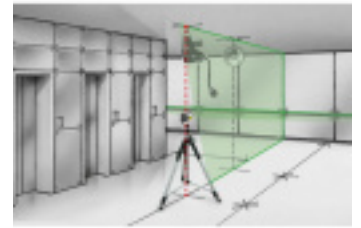

Laserliner®

**LASER LIGNES/POINTS  
MASTERCROSS 2GP FAISCEAU  
VERT AVEC APLOMB**

Référence : **G114105**

**CARACTÉRISTIQUES TECHNIQUES**

TYPE D'ALIMENTATION	Pile
POIDS (KG)	0.57
PORTEE DU FAISCEAU (M)	55
NOMBRE DE FAISCEAU	2
PRECISION (MM/M)	0.2
CLASSIFICATION LASER	2
AUTONOMIE (H)	4
EQUIPEMENT	MasterCross Laser 2GP CrossGrip Piles Mallette de transport
GARANTIE FOURNISSEUR	Garantie de 4 ans contre les vices de matériaux et de fabrication
COULEUR FAISCEAU	Vert
PORTEE AVEC CELLULE (M)	60
APLOMB	Oui
FILETAGE TREPIED (")	1/4" et 5/8"
PILE	4x1.5V LR6 (AA)
TYPE DE LASER	Laser ligne

**AUTRES VISUELS**

**DESCRIPTION**

Le laser lignes/points MasterCross 2GP combine la puissance d'un faisceau vert haute visibilité avec la précision des points d'aplomb. Cet outil multifonction est idéal pour des applications nécessitant une grande exactitude et une excellente portée, même dans des conditions d'éclairage exigeantes.

**Caractéristiques techniques :**

- **Type de laser** : Faisceau vert, classe 2, avec points d'aplomb.
- **Nombre de lignes** : 2 lignes (horizontale et verticale).
- **Points laser** : Aplomb haut et bas pour des alignements précis.
- **Portée** : Jusqu'à 55 m (faisceau visible à l'œil avec un éclairage de 300 lux de luminosité).
- **Précision** :  $\pm 0,2$  mm/m pour une fiabilité professionnelle.
- **Auto-nivellement** : Jusqu'à  $\pm 4^\circ$ , avec signal d'alarme en cas de dépassement.
- **Fixation** : Support magnétique pour une installation simple et rapide.

Le laser MasterCross 2GP est l'outil parfait pour les professionnels cherchant une précision inégalée et une visibilité optimale grâce à la technologie du faisceau vert et des points d'aplomb.