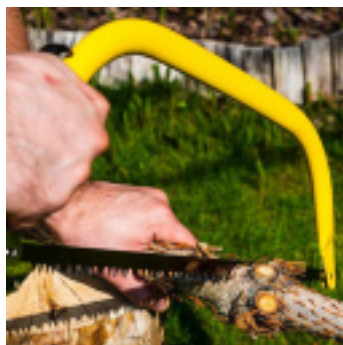

### DESCRIPTION

La scie à bûche 760 mm est conçue pour les travaux de coupe de bois exigeants. Grâce à sa lame longue de 760 mm à denture américaine trempée, elle permet une coupe nette et rapide, même sur les bûches de gros diamètre. Le montant tubulaire assure solidité et légèreté, tandis que le levier de tension garantit une tension optimale de la lame à tout moment.

### Avantages clés :

- **Denture américaine trempée** : haute performance de coupe
- **Montant tubulaire robuste** : maniabilité et solidité

- **Tendeur intégré** : ajustement rapide de la lame pour un travail sans effort