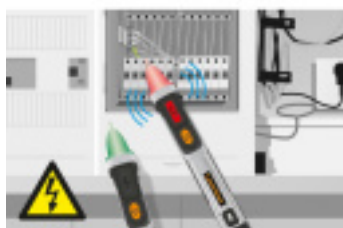

## STYLO DETECTEUR DE TENSION SANS CONTACT ACTIVE FIND

Référence : **H535078**

### DESCRIPTION

Le **stylo détecteur de tension sans contact ACTIVE FIND** est un outil compact et pratique, idéal pour détecter rapidement et en toute sécurité les tensions électriques dans les câbles, prises et équipements électriques. Parfait pour les électriciens ou les techniciens de maintenance, ce détecteur garantit une utilisation simple et fiable grâce à sa technologie sans contact.

## Caractéristiques techniques :

- **Plage de détection** : Tensions de 50 V à 1000 V AC.
- **Technologie sans contact** : Assure une détection sécurisée sans toucher les conducteurs sous tension.
- **Indicateur visuel et sonore** : Émet un signal lumineux et un bip sonore lors de la détection de tension.
- **Alimentation** : Fonctionne avec des piles standard pour une utilisation longue durée.
- **Design ergonomique** : Léger, compact et facile à transporter, avec un clip pour le fixer dans une poche.

## Applications :

- Détection de tension dans les installations électriques.
- Vérification de câbles, prises murales et interrupteurs.
- Diagnostic rapide lors des travaux de maintenance ou d'installation.