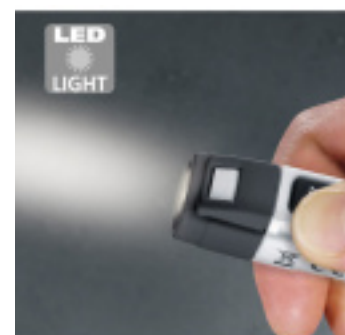

## STYLO DETECTEUR DE TENSION SANS CONTACT ACTIVE FIND

Référence : **H535078**

### DESCRIPTION

Le **stylo détecteur de tension sans contact ACTIVE FIND** est un outil compact et pratique, idéal pour détecter rapidement et en toute sécurité les tensions électriques dans les câbles, prises et équipements électriques. Parfait pour les électriciens ou les techniciens de maintenance, ce détecteur garantit une utilisation simple et fiable grâce à sa technologie sans contact.