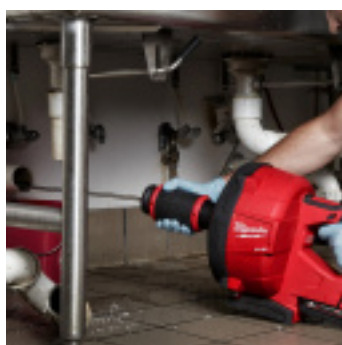

**DEBOUCHEUR NU M18 Ø8
MILWAUKEE M18FDCPF8-0C**

Référence : **K500810**

CARACTÉRISTIQUES TECHNIQUES

TYPE D'ALIMENTATION	Batterie
VOLTAGE (V)	18
LONGUEUR (M)	15
CAPACITE	32-75 mm
DIAMETRE DE CABLE (MM)	8

AUTRES VISUELS

DESCRIPTION

Le déboucheur Milwaukee® M18FDCPF8-0C est un outil puissant et sans fil conçu pour les professionnels. Compatible avec les câbles de 8 mm, il est idéal pour déboucher efficacement les canalisations jusqu'à 60 mm de diamètre. Son design ergonomique et sa technologie avancée REDLINK™ offrent une performance optimale tout en protégeant l'outil contre les surcharges et les surchauffes.

Caractéristiques principales :

- **Compatibilité câble** : Utilisable avec des câbles de Ø8 mm pour des canalisations jusqu'à 60 mm.
- **Technologie REDLINK™** : Gestion électronique avancée pour protéger contre les surcharges et les surchauffes.
- **Design pratique** : Ergonomique et sans fil, idéal pour les espaces confinés.
- **Tambour fermé** : Réduit les éclaboussures et maintient la propreté de la zone de travail.

Remarque importante :

Livré **sans batterie ni chargeur** mais fonctionne avec toutes les batteries MILWAUKEE® M18™.

Un outil robuste et fiable, idéal pour les professionnels à la recherche d'une solution performante et sans fil pour déboucher des canalisations.