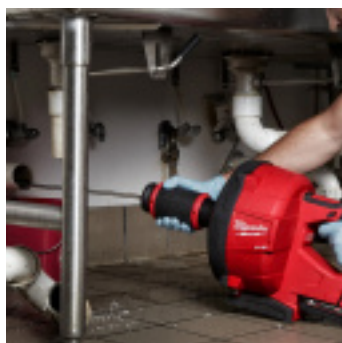

**DEBOUCHEUR NU M18 Ø8
MILWAUKEE M18FDCPF8-0C**

Référence : **K500810**

CARACTÉRISTIQUES TECHNIQUES

TYPE D'ALIMENTATION	Batterie
VOLTAGE (V)	18
LONGUEUR (M)	15
CAPACITE	32-75 mm
DIAMETRE DE CABLE (MM)	8

AUTRES VISUELS

DESCRIPTION

Le déboucheur Milwaukee® M18FDCPF8-0C est un outil puissant et sans fil conçu pour les professionnels. Compatible avec les câbles de 8 mm, il est idéal pour déboucher efficacement les canalisations jusqu'à 60 mm de diamètre. Son design ergonomique et sa technologie avancée REDLINK™ offrent une performance optimale tout en protégeant l'outil contre les surcharges et les surchauffes.

Caractéristiques principales :

- **Compatibilité câble** : Utilisable avec des câbles de Ø8 mm pour des canalisations jusqu'à 60 mm.
- **Technologie REDLINK™** : Gestion électronique avancée pour protéger contre les surcharges et les surchauffes.
- **Design pratique** : Ergonomique et sans fil, idéal pour les espaces confinés.
- **Tambour fermé** : Réduit les éclaboussures et maintient la propreté de la zone de travail.

Remarque importante :

Livré **sans batterie ni chargeur** mais fonctionne avec toutes les batteries MILWAUKEE® M18™.

Un outil robuste et fiable, idéal pour les professionnels à la recherche d'une solution performante et sans fil pour déboucher des canalisations.