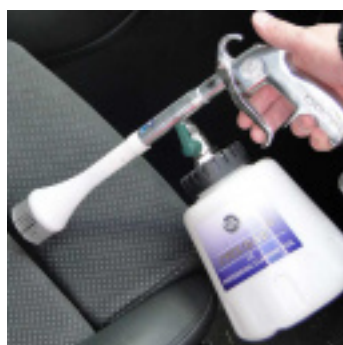

PISTOLET DE NETTOYAGE PNEUMAT. CYCLONE

Référence : **M246010**

AUTRES VISUELS

DESCRIPTION

Conçu pour les professionnels exigeants, le pistolet Cyclone Classic garantit un nettoyage rapide et en profondeur grâce à son puissant effet « tornade » rotatif à 3000 tr/min. Fonctionnant uniquement à l'air comprimé, il élimine les saletés les plus tenaces, même dans les zones difficiles d'accès, sans nécessiter ni eau ni courant électrique.

Utilisable en mode brouillard d'air ou brouillard chimique, il est équipé d'une brosse intégrée pour renforcer l'action mécanique. Son raccord orientable à 360° et son tuyau flexible assurent un confort d'utilisation optimal. Idéal pour les nettoyages minutieux dans l'automobile, mais aussi pour les artisans du bâtiment souhaitant dépeussier rapidement des zones précises.

Avantages clés :

- Nettoyage puissant par effet « tornade » à 3000 tr/min
- Fonctionne sans eau ni électricité, 100 % pneumatique
- Mode brouillard d'air ou chimique avec vanne de réglage

- Brosse intégrée pour frotter les saletés incrustées
- Raccord orientable 360° + tuyau flexible pour une maniabilité maximale