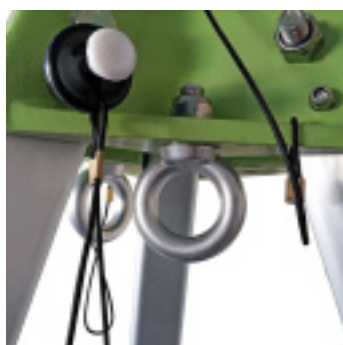

## TREPIED DE SECURITE IMAX 1.15/2.15M

Référence : **R301151**

### DESCRIPTION

Le Trépied de sécurité IMAX est conçu pour permettre un accès sécurisé aux espaces confinés et aux interventions en hauteur. Grâce à sa structure en aluminium léger et résistant, il combine robustesse, stabilité et praticité.

### Avantages clés :

- Accès sécurisé aux espaces confinés
- Structure robuste en aluminium et tête moulée
- Hauteur réglable pour une utilisation polyvalente
- Pieds articulés avec patins caoutchouc pour stabilité maximale
- Points d'ancrage certifiés, résistance > 10 kN
- Livré avec un sac de transport

### Données techniques :

- **Hauteur réglable** : 1,15 à 2,15 m, offrant une grande flexibilité d'utilisation
- **Diamètre** : 1,5 m, assurant une stabilité optimale

- **Charge maximale admissible** : 200 kg, pour une utilisation sécurisée avec opérateur et matériel
- **Tête moulée en alliage d'aluminium, équipée de :**
  - 2 poulies pour le passage de câble
  - 2 anneaux d'ancrage (diamètre intérieur 29 mm)
  - Pieds en aluminium avec semelles acier articulées et patins caoutchouc pour un maintien et une adhérence renforcés
  - Résistance des points d'ancrage supérieure à 10 kN, garantissant une sécurité maximale
- **Poids** : 29 kg, facile à transporter et à installer