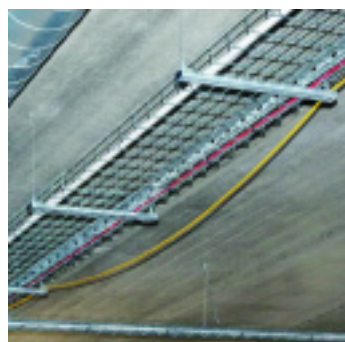

KIT 4 SUSPENSIONS STRUTLOCK EMBOUT FILETE M8 45KG-2M

Référence : **V348202**

CARACTÉRISTIQUES TECHNIQUES

TYPE	PENDLOCK
DIAMETRE	2M
CHARGE	136
DIMENSIONS	300M

AUTRES VISUELS

DESCRIPTION

Le système Strutlock est une solution de suspension rapide et fiable pour les réseaux techniques CVC, électriques et mécaniques. Ce kit comprend 4 suspentes câble acier de 2 m avec embout fileté M8, chacune supportant jusqu'à 45 kg. Conçu pour une installation simple et réglable, il est parfaitement adapté aux montages intérieurs sur profilés standards.

Applications principales :

- Réseaux électriques
- Chauffage, ventilation et climatisation (CVC)
- Services mécaniques
- Trapèze simple ou multi-niveaux
- Fixation sur profilés existants

Avantages clés :

- Kit complet prêt à poser (4 câbles + embouts M8)
- Installation rapide sans outils spécifiques
- Réglage simple et sécurisé par système Strutlock breveté
- **Charge supportée** : 45 kg par suspente
- Compatible avec les profilés standards (41×41 / 41×21)

Données techniques :

- **Contenu** : 4 suspensions Strutlock câble acier 2 m avec embout fileté M8
- **Capacité de charge** : 45 kg par suspente
- **Longueur câble** : 2 m
- **Filetage** : M8 (compatible profilés 41×41 et 41×21)
- **Matière** : câble acier + système Strutlock acier galvanisé
- **Installation rapide** : insertion dans rail, verrouillage par bague
- **Réglage facile** : ajustement par piston, repositionnable
- **Couple de serrage conseillé** : max. 15 Nm
- **Usage** : intérieur uniquement (non adapté aux zones humides ou corrosives)