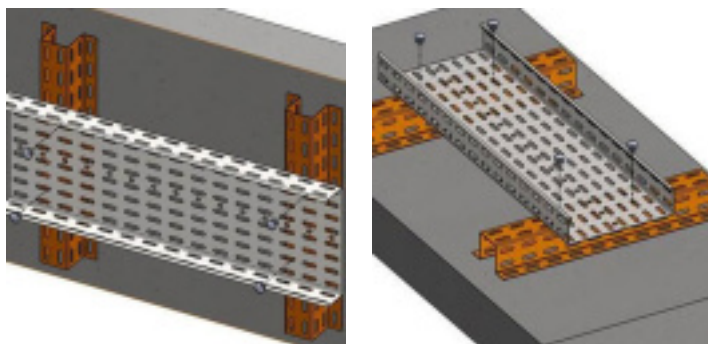

## PROFIL PERFORE OMEGA LG3M 24X24

Référence : **V501024**

### CARACTÉRISTIQUES TECHNIQUES

LONGUEUR (M)	3
MATIERE PRINCIPALE	Acier
SECTION SUPPORTAGE	24x24

### DESCRIPTION

Le profil perforé Oméga 24x24 mm, d'une longueur de 3 mètres, est un accessoire polyvalent conçu pour la protection des câbles en remontée verticale le long des murs. Sa perforation 7x25 mm facilite la fixation et la ventilation des câbles, tout en permettant de surélever les chemins de câbles pour une installation propre et sécurisée.

### Avantages clés :

- Permet la protection et la surélévation des câbles
- Perforations 7x25 mm pour fixation facile et ventilation
- Longueur pratique de 3 mètres