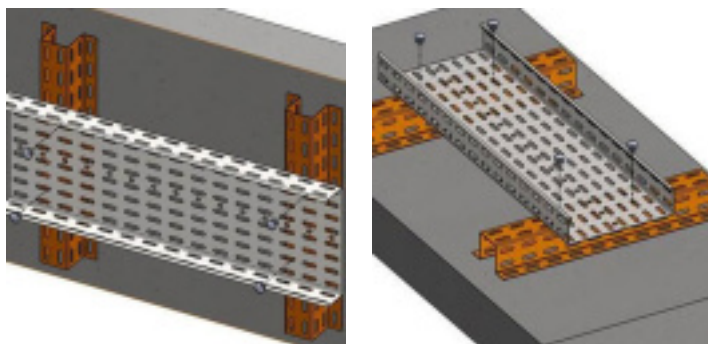

PROFIL PERFORE OMEGA LG3M 24X24

Référence : **V501024**

CARACTÉRISTIQUES TECHNIQUES

LONGUEUR (M)	3
MATIERE PRINCIPALE	Acier
SECTION SUPPORTAGE	24x24

AUTRES VISUELS

DESCRIPTION

Le profil perforé Oméga 24x24 mm, d'une longueur de 3 mètres, est un accessoire polyvalent conçu pour la protection des câbles en remontée verticale le long des murs. Sa perforation 7x25 mm facilite la fixation et la ventilation des câbles, tout en permettant de surélever les chemins de câbles pour une installation propre et sécurisée.

Avantages clés :

- Permet la protection et la surélévation des câbles
- Perforations 7x25 mm pour fixation facile et ventilation
- Longueur pratique de 3 mètres

Données techniques :

- **Dimensions** : 24 mm x 24 mm
- **Longueur** : 3 mètres
- **Perforations** : 7 mm x 25 mm