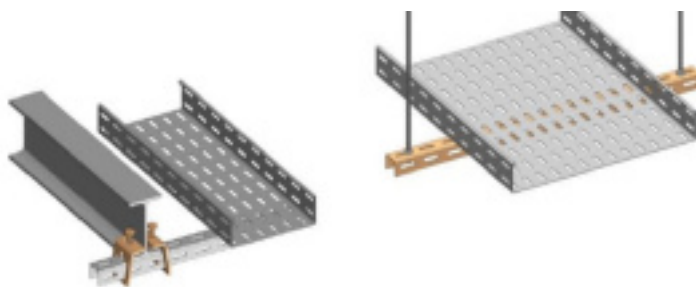

### CARACTÉRISTIQUES TECHNIQUES

LONGUEUR (M)	3
MATIERE PRINCIPALE	Acier
SECTION SUPPORTAGE	24x24

### DESCRIPTION

Le profilé perforé en forme de U, dimensions 24x24 mm et longueur 3 mètres, est conçu pour supporter efficacement les chemins de câbles en fil ou en tôle. Grâce à ses perforations de 7x25 mm, il facilite la fixation tout en assurant une bonne ventilation des câbles, ce qui garantit une installation durable et sécurisée.

### Avantages clés :

- Support solide pour chemins de câbles fil ou tôle
- Perforations 7x25 mm pour fixation rapide et ventilation
- Profil en U pour une meilleure résistance mécanique

## Données techniques :

- **Dimensions :** 24 mm x 24 mm
- **Longueur :** 3 mètres
- **Perforations :** 7 mm x 25 mm