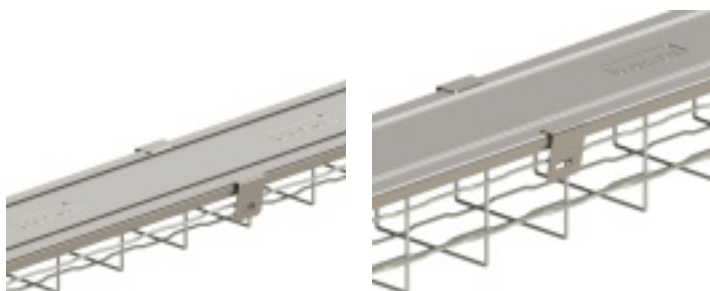

## PATTE DE FIXATION CAPOT CDC FIL PTBFR

Référence : **V902011**

### DESCRIPTION

Patte de fixation universelle conçue pour fixer solidement un capot sur un chemin de câble fil. Compatible avec divers chemins de câbles, elle garantit une installation sécurisée et fiable.

### Caractéristiques principales :

- **Dimensions** : Hauteur 50 mm x Largeur 48 mm
- Fixation robuste pour capots de chemins de câbles fil
- Assure une installation sécurisée et durable
- Compatible avec différentes structures de câblage

Idéale pour une protection optimale des câbles, cette patte de fixation assure une mise en place rapide et efficace.