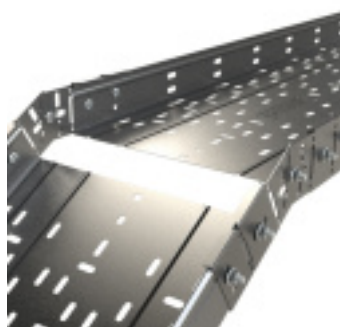

ECLISSE DALLE PERFOREE JUER U 280X60MM

Référence : **V907017**

CARACTÉRISTIQUES TECHNIQUES

LARGEUR (MM)	60
LONGUEUR (MM)	280

AUTRES VISUELS

DESCRIPTION

La jonction universelle JUER U 280x60 mm permet d'assembler solidement les chemins de câbles dalle perforée. Fabriquée en acier galvanisé, elle assure une excellente résistance à la corrosion et une installation durable.