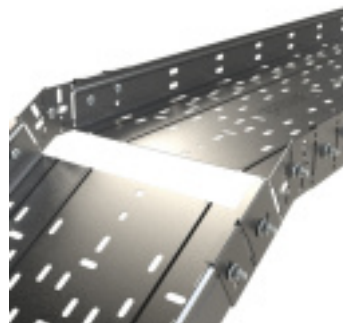

## ECLISSE DALLE PERFOREE JUER U 280X60MM

Référence : **V907017**

### CARACTÉRISTIQUES TECHNIQUES

LARGEUR (MM)	60
LONGUEUR (MM)	280

## DESCRIPTION

La jonction universelle JUER U 280x60 mm permet d'assembler solidement les chemins de câbles dalle perforée. Fabriquée en acier galvanisé, elle assure une excellente résistance à la corrosion et une installation durable.