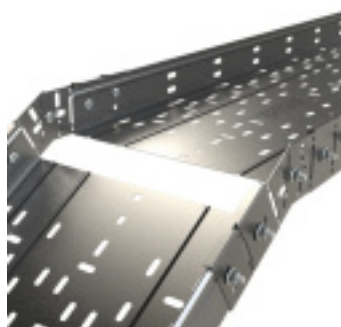

## ECLISSE DALLE PERFOREE JUER U 280X60MM

Référence : **V907017**

### CARACTÉRISTIQUES TECHNIQUES

LARGEUR (MM)	60
LONGUEUR (MM)	280

## DESCRIPTION

La jonction universelle JUER U 280x60 mm permet d'assembler solidement les chemins de câbles dalle perforée. Fabriquée en acier galvanisé, elle assure une excellente résistance à la corrosion et une installation durable.