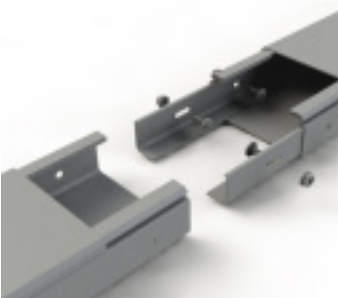

ECLISSE PVC 250 X 41MM

Référence : **V911041**

CARACTÉRISTIQUES TECHNIQUES

LARGEUR (MM)	41
LONGUEUR (MM)	250

AUTRES VISUELS

DESCRIPTION

Éclisse PVC 250 x 41 mm – Accessoire conçu pour l'assemblage des chemins de câbles en PVC, garantissant une connexion solide et sécurisée. Idéal pour une installation rapide et durable des structures de câblage.