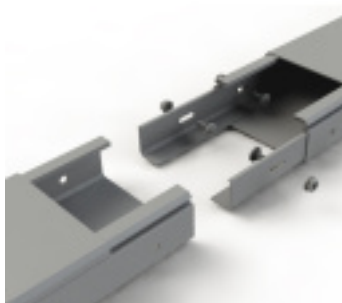

## ECLISSE PVC 250 X 100MM

Référence : **V911074**

### CARACTÉRISTIQUES TECHNIQUES

LARGEUR (MM)	100
LONGUEUR (MM)	250

### DESCRIPTION

L'Eclisse PVC 250 x 100 mm est conçue pour relier efficacement les chemins de câbles PVC de largeur 100 mm. Avec ses 250 mm de longueur, cette éclisse assure une jonction stable et sécurisée entre les segments de câbles, facilitant ainsi l'organisation et la distribution optimale du réseau de câblage. Idéale pour les installations électriques, elle garantit une connexion fiable et durable.