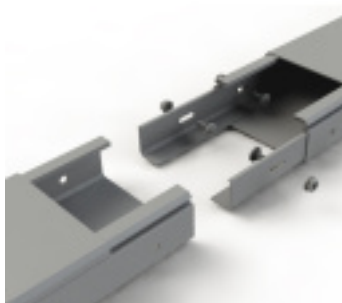

AUTRES VISUELS

DESCRIPTION

L'Eclisse PVC 250 x 100 mm est conçue pour relier efficacement les chemins de câbles PVC de largeur 100 mm. Avec ses 250 mm de longueur, cette éclisse assure une jonction stable et sécurisée entre les segments de câbles, facilitant ainsi l'organisation et la distribution optimale du réseau de câblage. Idéale pour les installations électriques, elle garantit une connexion fiable et durable.