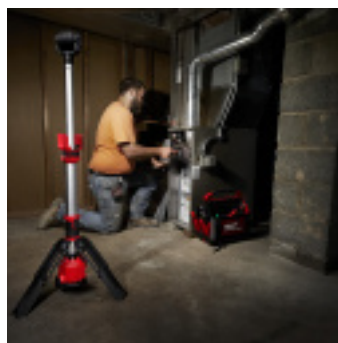

## PROJECTEUR SUR TREPIED NU MILWAUKEE M12SAL-0

Référence : **A409223**

## DESCRIPTION

.Le projecteur sur trépied M12SAL-0 de MILWAUKEE® est une solution d'éclairage portable, robuste et efficace, spécialement conçue pour les chantiers exigeants.

### Caractéristiques principales :

- **Éclairage TRUEVIEW™ haute définition** : Offre une luminosité optimale et une excellente restitution des couleurs pour une meilleure visibilité des détails.
- **Puissance lumineuse de 1 400 lumens** : Grâce à 12 LED haute performance, idéal pour les environnements de travail les plus exigeants.
- **Tête ajustable et résistante aux chocs** : Dotée d'une lentille en polycarbonate robuste, elle peut résister à des chutes allant jusqu'à 3 m.
- **Orientation flexible** : Tête pivotante sur 210° verticalement et 270° horizontalement, garantissant une couverture lumineuse optimale.
- **Mât extensible** : Ajustable de 0,91 m à 1,72 m, s'adaptant à différentes situations d'éclairage sur les chantiers.
- **Construction robuste** : Design compact avec un centre de gravité bas pour une stabilité renforcée, et pieds en nylon renforcé pour une durabilité accrue.
- **Transport facilité** : Deux poignées intégrées permettent un transport à une main, avec un poids parfaitement équilibré une fois plié.
- **Indicateur de batterie** : La lampe clignote pour prévenir lorsque la batterie est faible.

### Remarque importante :

Le projecteur M12SAL-0 est livré **sans batterie ni chargeur**, parfait pour les professionnels déjà équipés de la [plateforme MILWAUKEE® M12™](#).

Le projecteur sur trépied M12SAL-0 allie polyvalence, robustesse et performance pour répondre aux besoins des professionnels. Grâce à son design compact et ses fonctionnalités avancées, il garantit un éclairage optimal et une durabilité exceptionnelle, quelles que soient les conditions de chantier.