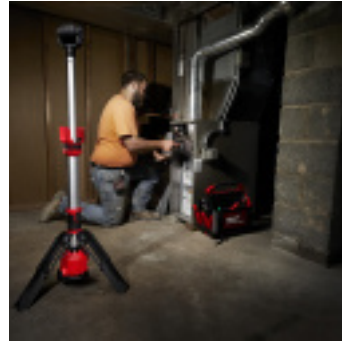

## DESCRIPTION

.Le projecteur sur trépied M12SAL-0 de MILWAUKEE® est une solution d'éclairage portable, robuste et efficace, spécialement conçue pour les chantiers exigeants.

### Caractéristiques principales :

- **Éclairage TRUEVIEW™ haute définition** : Offre une luminosité optimale et une excellente restitution des couleurs pour une meilleure visibilité des détails.
- **Puissance lumineuse de 1 400 lumens** : Grâce à 12 LED haute performance, idéal pour les environnements de travail les plus exigeants.
- **Tête ajustable et résistante aux chocs** : Dotée d'une lentille en polycarbonate robuste, elle peut résister à des chutes allant jusqu'à 3 m.
- **Orientation flexible** : Tête pivotante sur 210° verticalement et 270° horizontalement, garantissant une couverture lumineuse optimale.
- **Mât extensible** : Ajustable de 0,91 m à 1,72 m, s'adaptant à différentes situations d'éclairage sur les chantiers.
- **Construction robuste** : Design compact avec un centre de gravité bas pour une stabilité renforcée, et pieds en nylon renforcé pour une durabilité accrue.
- **Transport facilité** : Deux poignées intégrées permettent un transport à une main, avec un poids parfaitement équilibré une fois plié.
- **Indicateur de batterie** : La lampe clignote pour prévenir lorsque la batterie est faible.

### Remarque importante :

Le projecteur M12SAL-0 est livré **sans batterie ni chargeur**, parfait pour les professionnels déjà équipés de la [plateforme MILWAUKEE® M12™](#).

Le projecteur sur trépied M12SAL-0 allie polyvalence, robustesse et performance pour répondre aux besoins

des professionnels. Grâce à son design compact et ses fonctionnalités avancées, il garantit un éclairage optimal et une durabilité exceptionnelle, quelles que soient les conditions de chantier.