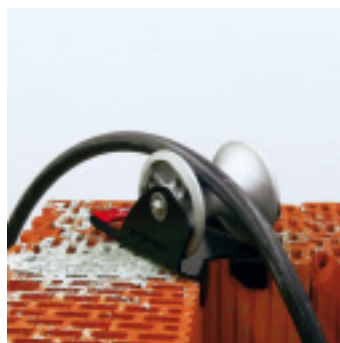

GUIDE DE CABLE AVEC BORDS INTERIEURS Ø130MM RUNPOTEC

Référence : H541156

AUTRES VISUELS

DESCRIPTION

Le guide de câble avec bords intérieurs Ø130mm RUNPOTEC est conçu pour un tirage de câble optimal autour des coins ou des bords, avec une faible résistance. Il dispose de roulettes en aluminium à usage intensif, de roulements à billes en acier inoxydable et d'un cadre métallique robuste. Ce guide est parfait pour une utilisation sur les bords de puits ou les marches, réduisant les efforts et augmentant la productivité.

Caractéristiques principales :

- Roulettes en aluminium avec roulements à billes en acier inoxydable
- **Capacité de charge** : 4500 kg
- **Dimensions** : L 220,5 x B 155 x H 163 mm
- **Diamètre de galet** : Ø 130 mm
- **Poids** : 3,03 kg

- **Matériau** : Aluminium et acier avec revêtement KTL
- **Diamètre de câble** : Ø 100 mm

Ce guide de câble robuste et efficace est conçu pour faciliter le tirage de câbles dans des conditions exigeantes, tout en garantissant une longue durée de vie et une réduction significative de l'effort nécessaire.