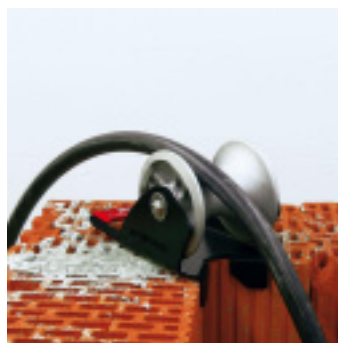

## GUIDE DE CABLE AVEC BORDS INTERIEURS Ø130MM RUNPOTEC

Référence : **H541156**

### DESCRIPTION

Le guide de câble avec bords intérieurs Ø130mm RUNPOTEC est conçu pour un tirage de câble optimal autour des coins ou des bords, avec une faible résistance. Il dispose de roulettes en aluminium à usage intensif, de roulements à billes en acier inoxydable et d'un cadre métallique robuste. Ce guide est parfait pour une utilisation sur les bords de puits ou les marches, réduisant les efforts et augmentant la productivité.

### Caractéristiques principales :

- Roulettes en aluminium avec roulements à billes en acier inoxydable
- **Capacité de charge** : 4500 kg
- **Dimensions** : L 220,5 x B 155 x H 163 mm
- **Diamètre de galet** : Ø 130 mm
- **Poids** : 3,03 kg

- **Matériau** : Aluminium et acier avec revêtement KTL
- **Diamètre de câble** : Ø 100 mm

Ce guide de câble robuste et efficace est conçu pour faciliter le tirage de câbles dans des conditions exigeantes, tout en garantissant une longue durée de vie et une réduction significative de l'effort nécessaire.