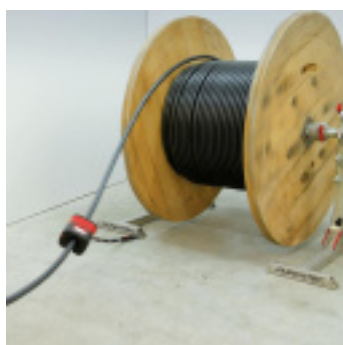

APPAREIL DE MESURE RUNPOMETER RM35 RUNPOTEC

Référence : H541035

AUTRES VISUELS

DESCRIPTION

Le RUNPOMETER RM35 est un appareil de mesure numérique conçu pour mesurer avec précision la longueur des câbles, cordages, tubes ou flexibles d'un diamètre compris entre Ø 2 mm et Ø 32 mm. Cet appareil est parfaitement adapté aux environnements de chantier grâce à sa résistance aux éclaboussures, à la poussière et aux chocs. Il offre une autonomie impressionnante de 100 heures avec sa batterie lithium-ion et dispose de fonctionnalités telles que la totalisation continue et le compte à rebours pour mesurer des longueurs de câble prédéfinies. Il se range facilement dans la mallette modulaire RUNPOTEC et peut être utilisé avec les systèmes de déroulement X-BOARD XB300 ou XB500.

Caractéristiques principales :

- **Mesure de câbles :** Ø 2 mm à Ø 32 mm
- **Protection :** Résistant aux éclaboussures, à la poussière (IP 44) et aux chocs
- **Autonomie :** 100 heures de fonctionnement continu sans rétro-éclairage
- **Affichage :** Écran LCD de 1,5" avec rétro-éclairage

Contenu de la livraison :

- 1 x RUNPOMETER RM35
- 1 x Sangle avec système de clip (1200 mm)
- 1 x Patin d'ancrage
- 1 x Plaque de montage pour mallette modulaire
- 2 x Mors de guidage gris (\varnothing 12 mm / 18 mm)
- 2 x Mors de guidage rouges (\varnothing 6 mm / 24 mm)
- 1 x Câble de charge USB-C
- 1 x Prise secteur
- 1 x Mallette modulaire RUNPOTEC

Le RUNPOMETER RM35 est l'outil idéal pour une mesure de câble rapide, fiable et précise, particulièrement adapté aux environnements de chantier.