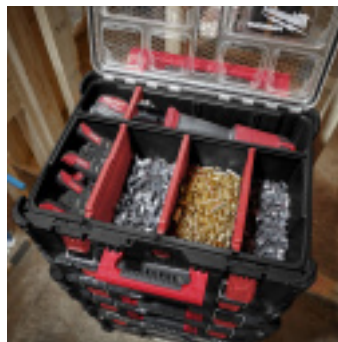

MALLETTE ORGANISEUR PACKOUT PROFOND 507X386X178MM

Référence : **M481004**

PACKOUT

CARACTÉRISTIQUES TECHNIQUES

LARGEUR (MM)	386
LONGUEUR (MM)	507
HAUTEUR (MM)	178

AUTRES VISUELS

DESCRIPTION

Faisant partie du système modulaire PACKOUT™, cet organisateur robuste est conçu pour un rangement optimal et sécurisé sur les chantiers. Construit en polymères résistants aux chocs, il peut supporter jusqu'à 22 kg et est doté de 10 bacs amovibles et de diviseurs ajustables pour une organisation sur mesure.

Caractéristiques principales :

- 50 % plus profond que l'organisateur standard, pour une meilleure capacité de rangement de gros équipements.

- **Système modulaire PACKOUT™** : Empilable avec d'autres éléments de la gamme.
- Construction en polymère résistant aux impacts pour une durabilité exceptionnelle.
- **Protection IP65** : Étanchéité contre la pluie et la poussière, gardant vos outils au sec et protégés.

- **Rangement efficace** : Empêche le transfert de contenu entre les bacs pendant le transport.

Cet organisateur profond PACKOUT™ est la solution parfaite pour les professionnels recherchant un rangement robuste, pratique et résistant pour leurs outils et accessoires sur le chantier.