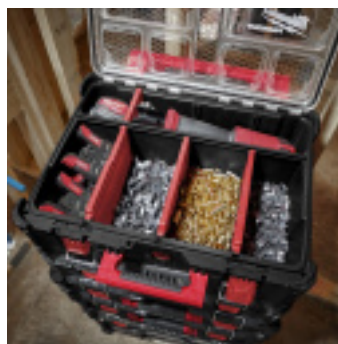

MALLETTE ORGANISEUR PACKOUT PROFOND 507X386X178MM

Référence : **M481004**

PACKOUT

CARACTÉRISTIQUES TECHNIQUES

LARGEUR (MM)	386
LONGUEUR (MM)	507
HAUTEUR (MM)	178

AUTRES VISUELS

DESCRIPTION

Faisant partie du système modulaire PACKOUT™, cet organisateur robuste est conçu pour un rangement optimal et sécurisé sur les chantiers. Construit en polymères résistants aux chocs, il peut supporter jusqu'à 22 kg et est doté de 10 bacs amovibles et de diviseurs ajustables pour une organisation sur mesure.

Caractéristiques principales :

- 50 % plus profond que l'organisateur standard, pour une meilleure capacité de rangement de gros équipements.

- **Système modulaire PACKOUT™** : Empilable avec d'autres éléments de la gamme.
- Construction en polymère résistant aux impacts pour une durabilité exceptionnelle.
- **Protection IP65** : Étanchéité contre la pluie et la poussière, gardant vos outils au sec et protégés.

- **Rangement efficace** : Empêche le transfert de contenu entre les bacs pendant le transport.

Cet organisateur profond PACKOUT™ est la solution parfaite pour les professionnels recherchant un rangement robuste, pratique et résistant pour leurs outils et accessoires sur le chantier.