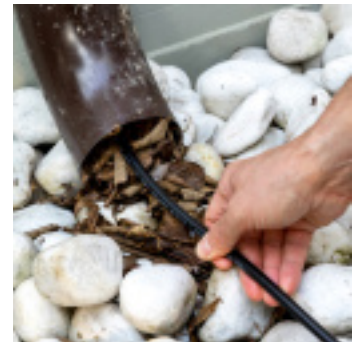

## KIT FLEXIBLE DEBOUCHEUR NOVAPRO 16M / 41693

Référence : **B473016**

### DESCRIPTION

Idéal pour éliminer rapidement et efficacement les obstructions dans les tuyauteries et canalisations. Ce kit de 16 mètres se connecte facilement au pistolet de votre nettoyeur haute pression, puis s'introduit directement dans le conduit à déboucher.