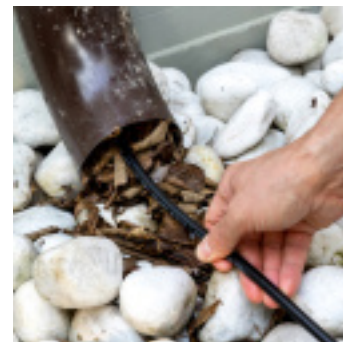

## KIT FLEXIBLE DEBOUCHEUR NOVAPRO 16M / 41693

Référence : **B473016**

### DESCRIPTION

Idéal pour éliminer rapidement et efficacement les obstructions dans les tuyauteries et canalisations. Ce kit de 16 mètres se connecte facilement au pistolet de votre nettoyeur haute pression, puis s'introduit directement dans le conduit à déboucher.