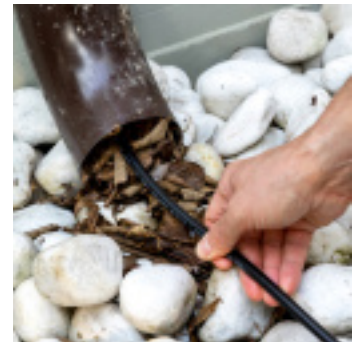

AUTRES VISUELS

DESCRIPTION

Idéal pour éliminer rapidement et efficacement les obstructions dans les tuyauteries et canalisations. Ce kit de 16 mètres se connecte facilement au pistolet de votre nettoyeur haute pression, puis s'introduit directement dans le conduit à déboucher.