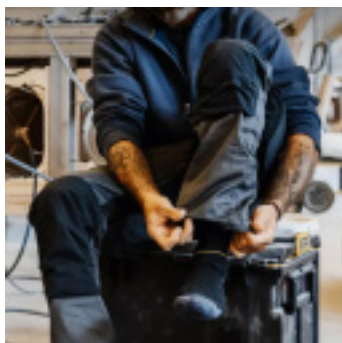

### DESCRIPTION

Pensées pour accompagner les chaussures de sécurité souvent rigides, les chaussettes de travail SIBERIAN assurent un confort optimal tout au long de la journée. Leur conception ergonomique avec cheville élastiquée et renforcée épouse parfaitement la forme du pied, évitant les plis inconfortables et les points de pression. Résistantes, respirantes et douces, elles sont idéales pour les professionnels du BTP qui passent de longues heures debout ou en mouvement. Chaque lot contient 3 paires, disponibles en deux tailles pour un ajustement parfait.

### Avantages clés :

- Lot de 3 paires
- **Cheville élastiquée et renforcée** : maintien et confort
- **Conception anatomique** : pas de plis, pas de gêne
- Idéales avec chaussures de sécurité