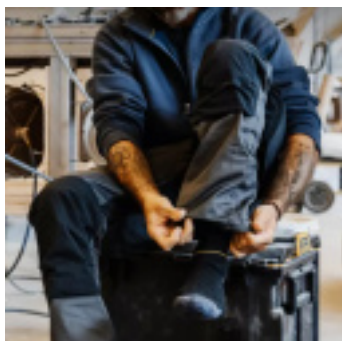

LOT 3 PAIRES DE CHAUSSETTES SIBERIAN

TOUTES LES RÉFÉRENCES

RÉFÉRENCES	POINTURE
R060015-L	43-47
R060015-M	39-42

AUTRES VISUELS

DESCRIPTION

Pensées pour accompagner les chaussures de sécurité souvent rigides, les chaussettes de travail SIBERIAN assurent un confort optimal tout au long de la journée. Leur conception ergonomique avec cheville élastiquée et renforcée épouse parfaitement la forme du pied, évitant les plis inconfortables et les points de pression. Résistantes, respirantes et douces, elles sont idéales pour les professionnels du BTP qui passent de longues heures debout ou en mouvement. Chaque lot contient 3 paires, disponibles en deux tailles pour un ajustement parfait.

Avantages clés :

- Lot de 3 paires
- **Cheville élastiquée et renforcée** : maintien et confort
- **Conception anatomique** : pas de plis, pas de gêne
- Idéales avec chaussures de sécurité

Données techniques :