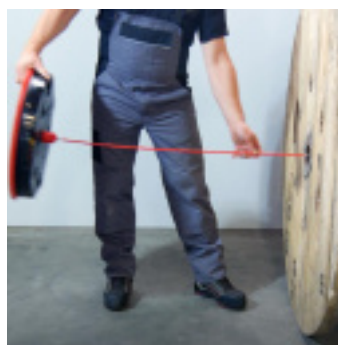

LOT 2 BAGUETTES DUR ROUGE Ø7,5X0,4M RUNPOTEC

Référence : **K481239**

CARACTÉRISTIQUES TECHNIQUES

DIAMETRE (MM)	7.5
POIDS (KG)	0.084
LONGUEUR (M)	0.4
MATIERE PRINCIPALE	Basalte

AUTRES VISUELS

DESCRIPTION

Le lot de 2 baguettes dur rouge Ø 7,5 x 0,4 m RUNPOTEC est conçu pour offrir une meilleure résistance grâce à la technologie des fibres de basalte, offrant une résilience supérieure de 30 %. Ces baguettes sont plastifiées, empêchant l'infiltration de fibres sous la peau, et sont dotées de filetage RUNPOTEC RTG Ø 6 mm pour une compatibilité avec divers accessoires. Parfaites pour une utilisation avec les rouleaux de câbles XB 500 T, XB 500 et XB 300, elles empêchent les petits tambours légers de glisser.

Caractéristiques principales :

- Technologie des fibres de basalte pour une résilience accrue de 30 %
- Plastifiées pour éviter l'infiltration de fibres sous la peau
- Filetage RUNPOTEC RTG Ø 6 mm compatible avec divers accessoires

Ces baguettes robustes et flexibles sont idéales pour garantir la stabilité des tambours de câble et faciliter le travail dans des environnements exigeants, tout en restant faciles à transporter grâce à leur compatibilité avec les rouleaux de câbles RUNPOTEC.