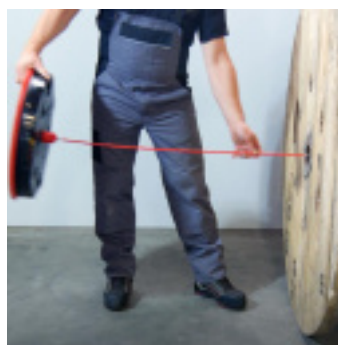

**LOT 2 BAGUETTES DUR ROUGE
Ø7,5X0,4M RUNPOTEC**

Référence : **K481239**

CARACTÉRISTIQUES TECHNIQUES

DIAMETRE (MM)	7.5
POIDS (KG)	0.084
LONGUEUR (M)	0.4
MATIERE PRINCIPALE	Basalte

AUTRES VISUELS

DESCRIPTION

Le lot de 2 baguettes dur rouge Ø 7,5 x 0,4 m RUNPOTEC est conçu pour offrir une meilleure résistance grâce à la technologie des fibres de basalte, offrant une résilience supérieure de 30 %. Ces baguettes sont plastifiées, empêchant l'infiltration de fibres sous la peau, et sont dotées de filetage RUNPOTEC RTG Ø 6 mm pour une compatibilité avec divers accessoires. Parfaites pour une utilisation avec les rouleaux de câbles XB 500 T, XB 500 et XB 300, elles empêchent les petits tambours légers de glisser.

Caractéristiques principales :

- Technologie des fibres de basalte pour une résilience accrue de 30 %
- Plastifiées pour éviter l'infiltration de fibres sous la peau
- Filetage RUNPOTEC RTG Ø 6 mm compatible avec divers accessoires

Ces baguettes robustes et flexibles sont idéales pour garantir la stabilité des tambours de câble et faciliter le travail dans des environnements exigeants, tout en restant faciles à transporter grâce à leur compatibilité avec les rouleaux de câbles RUNPOTEC.