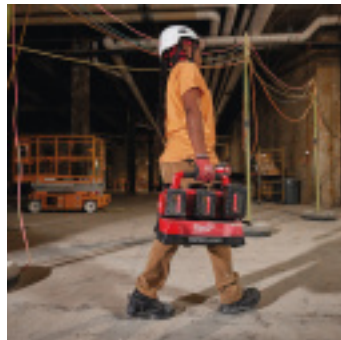

## SUPER CHARGEUR MILWAUKEE 6 PORTS M18PC6

Référence : **A403726**

### DESCRIPTION

.Le Super Chargeur MILWAUKEE® 6 Ports M18PC6 est conçu pour répondre aux besoins des professionnels exigeants en offrant une solution de charge rapide, efficace et polyvalente. Compatible avec toutes les batteries M18™, ce chargeur optimise votre productivité en chargeant simultanément deux batteries à un taux rapide tout en prenant en charge jusqu'à six batteries au total. Intégré au système modulaire PACKOUT™, il apporte à la fois organisation et praticité à votre espace de travail.

### Caractéristiques principales :

- **Charge rapide simultanée :** Permet de charger deux batteries en même temps à un taux de charge rapide, tout en prenant en charge jusqu'à six batteries en séquence.
- **Intégration PACKOUT™ :** Parfaitement compatible avec le système de stockage modulaire PACKOUT™, offrant un transport et un rangement pratiques sur le chantier.
- **Port USB-A intégré :** Chargez vos appareils électroniques personnels grâce au port USB-A de 2,4 A, idéal pour vos smartphones et tablettes.
- **Technologie REDLINK™ Intelligence :** Ajuste les taux de charge en fonction du type de batterie et de la température pour réduire les temps de charge tout en maximisant la durée de vie des batteries.
- **Poignée de transport ergonomique :** Facilite le transport du chargeur et l'intégration avec vos équipements PACKOUT™.
- **Temps de charge optimisé :** Recharge jusqu'à six batteries M18™ B5 en seulement trois heures.