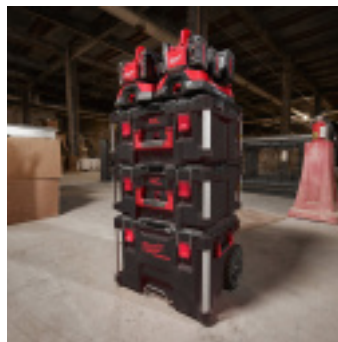

## SUPER CHARGEUR MILWAUKEE 6 PORTS M18PC6

Référence : **A403726**

### DESCRIPTION

.Le Super Chargeur MILWAUKEE® 6 Ports M18PC6 est conçu pour répondre aux besoins des professionnels exigeants en offrant une solution de charge rapide, efficace et polyvalente. Compatible avec toutes les batteries M18™, ce chargeur optimise votre productivité en chargeant simultanément deux batteries à un taux rapide tout en prenant en charge jusqu'à six batteries au total. Intégré au système modulaire PACKOUT™, il apporte à la fois organisation et praticité à votre espace de travail.

### Caractéristiques principales :

- **Charge rapide simultanée :** Permet de charger deux batteries en même temps à un taux de charge rapide, tout en prenant en charge jusqu'à six batteries en séquence.
- **Intégration PACKOUT™ :** Parfaitement compatible avec le système de stockage modulaire PACKOUT™, offrant un transport et un rangement pratiques sur le chantier.
- **Port USB-A intégré :** Chargez vos appareils électroniques personnels grâce au port USB-A de 2,4 A, idéal pour vos smartphones et tablettes.
- **Technologie REDLINK™ Intelligence :** Ajuste les taux de charge en fonction du type de batterie et de la température pour réduire les temps de charge tout en maximisant la durée de vie des batteries.
- **Poignée de transport ergonomique :** Facilite le transport du chargeur et l'intégration avec vos équipements PACKOUT™.
- **Temps de charge optimisé :** Recharge jusqu'à six batteries M18™ B5 en seulement trois heures.