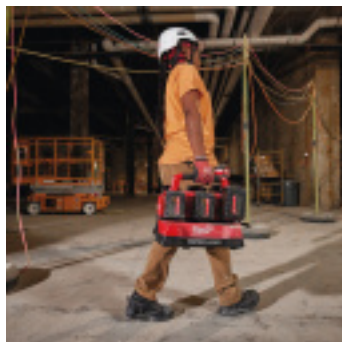

## SUPER CHARGEUR MILWAUKEE 6 PORTS M18PC6

Référence : **A403726**

### DESCRIPTION

.Le Super Chargeur MILWAUKEE® 6 Ports M18PC6 est conçu pour répondre aux besoins des professionnels exigeants en offrant une solution de charge rapide, efficace et polyvalente. Compatible avec toutes les batteries M18™, ce chargeur optimise votre productivité en chargeant simultanément deux batteries à un taux rapide tout en prenant en charge jusqu'à six batteries au total. Intégré au système modulaire PACKOUT™, il apporte à la fois organisation et praticité à votre espace de travail.

### Caractéristiques principales :

- **Charge rapide simultanée :** Permet de charger deux batteries en même temps à un taux de charge rapide, tout en prenant en charge jusqu'à six batteries en séquence.
- **Intégration PACKOUT™ :** Parfaitement compatible avec le système de stockage modulaire PACKOUT™, offrant un transport et un rangement pratiques sur le chantier.
- **Port USB-A intégré :** Chargez vos appareils électroniques personnels grâce au port USB-A de 2,4 A, idéal pour vos smartphones et tablettes.
- **Technologie REDLINK™ Intelligence :** Ajuste les taux de charge en fonction du type de batterie et de la température pour réduire les temps de charge tout en maximisant la durée de vie des batteries.
- **Poignée de transport ergonomique :** Facilite le transport du chargeur et l'intégration avec vos équipements PACKOUT™.
- **Temps de charge optimisé :** Recharge jusqu'à six batteries M18™ B5 en seulement trois heures.