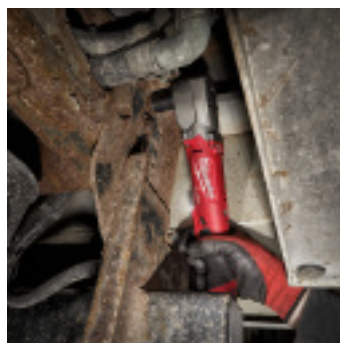

**BOULONNEUSE D'ANGLE 1/2 NUE  
M12FRAIWF12-0**

Référence : **A4054080**

**CARACTÉRISTIQUES TECHNIQUES**

TYPE D'ALIMENTATION	Batterie
POIDS (KG)	1.3
COUPLE MAXIMUM (NM)	270
VIBRATION (M/S)	11.25
PRESSION SONORE (DB(A))	107.55
VOLTAGE (V)	12
PORTE EMBOUT	1/2"
EQUIPEMENT	Batterie, chargeur et coffret non inclus
CADENCE (CPS/MIN)	0-1350/0-2700/0-3600
VITESSE A VIDE (TR/MIN)	0-1150/0-2300/0-3000
GARANTIE FOURNISSEUR	1 an + 2 ans supplémentaires si inscription

## DESCRIPTION

La Boulonneuse d'Angle 1/2" NUE MILWAUKEE® M12FRAIWF12-0 est l'outil parfait pour les professionnels recherchant une puissance de serrage impressionnante et un design compact, idéal pour accéder aux espaces restreints. Livrée sans batterie ni coffret, cette boulonneuse fonctionne avec toutes les batteries MILWAUKEE® M12™ pour une flexibilité maximale, tout en offrant des performances exceptionnelles.

### Caractéristiques principales :

- **Couple de serrage de 270 Nm et couple de desserrage de 300 Nm :** Pour un serrage et un desserrage rapide et puissant dans diverses applications.
- **4 modes DRIVE CONTROL :** Permet de choisir entre différents réglages de vitesse et de couple pour plus de contrôle, y compris :
- **Mode d'arrêt automatique :** Empêche le serrage excessif.
- **Mode de retrait de boulon :** Pour un desserrage rapide et efficace tout en offrant un meilleur contrôle.
- **Design compact et ergonomique :** Le profil long du corps et la tête de seulement 71 mm permettent un accès optimal même dans les espaces les plus difficiles d'accès.
- **Éclairage LED :** Intègre un éclairage pour améliorer la visibilité de l'espace de travail, même dans des conditions de faible luminosité.
- **Surmoulage en caoutchouc de qualité supérieure :** Résistant aux matériaux corrosifs et offrant un confort accru lors de l'utilisation.