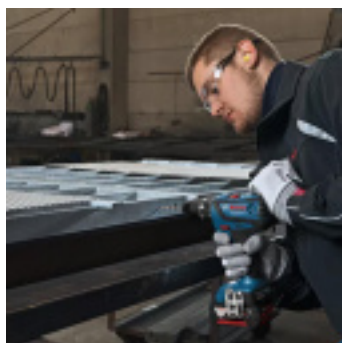

VISSEUSE NUE BOSCH GSR18V-28 + L-BOXX

Référence : **A302218X**

CARACTÉRISTIQUES TECHNIQUES

TYPE D'ALIMENTATION	Batterie
POIDS (KG)	1.2
COUPLE MAXIMUM (NM)	63
VIBRATION (M/S)	2.5
VOLTAGE (V)	18
CAPACITE ACIER (MM)	13
CAPACITE BOIS (MM)	38
EQUIPEMENT	1 x coffret de transport
VITESSE A VIDE (TR/MIN)	0-500/0-1900
GARANTIE FOURNISSEUR	1 an + 2 ans supplémentaires si inscription
REGLAGE VITESSE	Oui
CAPACITE MANDRIN (MM)	13
TYPE D'OUTILLAGE ELECTROPORATIF	Visseuse sans fil

AUTRES VISUELS

DESCRIPTION

La BOSCH GSR 18V-28 Professional est une perceuse-visseuse sans-fil robuste, puissante et parfaitement adaptée aux applications professionnelles exigeantes. Cette version est livrée nue (sans batterie ni chargeur), dans une L-BOXX de transport pratique et résistante.

Dotée d'un couple de 63 Nm, elle assure un perçage efficace dans le bois, l'acier ou les matériaux durs, tout en offrant une longévité remarquable grâce à son mandrin 13 mm entièrement en métal, résistant à l'usure.

Avantages clés :

- **Puissance élevée** : 63 Nm pour les vissages les plus exigeants
- **Mandrin métal 13 mm** : durable, précis et fiable
- **Compacte et légère** : seulement 1,2 kg sans batterie
- Compatible Professional 18V System & AMPShare
- Livrée avec L-BOXX I36 pour un rangement et un transport optimisés