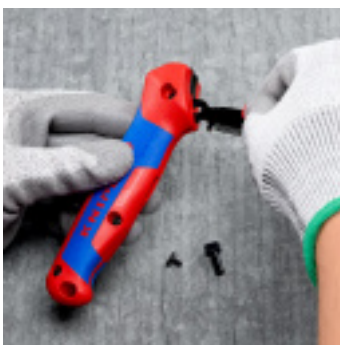

## COUTEAU A DEGAINER AVEC SABOT DE GUIDAGE KNIPEX

Référence : **H511170**

### CARACTÉRISTIQUES TECHNIQUES

POIDS (KG)	0.12
LARGEUR (MM)	30
LONGUEUR (MM)	146

**AUTRES VISUELS**

**DESCRIPTION**

Le **couteau à dégainer avec sabot de guidage Knipex** est un outil essentiel pour les électriciens et installateurs, conçu pour faciliter le retrait précis et sécurisé des gaines de câbles électriques. Grâce à son sabot de guidage intégré, il assure une coupe contrôlée sans risque d'endommager les conducteurs internes.

## Caractéristiques principales :

- **Sabot de guidage intégré** : Permet un dégainage précis en évitant d'entailler les fils internes.
- **Lame affûtée et robuste** : Conçue pour une coupe nette et durable sur divers types de gaines.
- **Ergonomie optimisée** : Poignée antidérapante pour une prise en main confortable et sécurisée.
- **Matériaux résistants** : Lame en acier de haute qualité pour une grande longévité.
- **Polyvalence** : Convient au dégainage de nombreux types de câbles, y compris les câbles rigides et souples.

Le **couteau à dégainer avec sabot de guidage Knipex (H511170)** est un outil fiable et performant, garantissant un dégainage rapide, précis et sécurisé pour tous les professionnels de l'électricité.