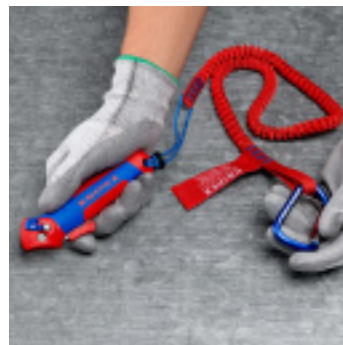

## COUTEAU A DEGAINER AVEC SABOT DE GUIDAGE KNIPEX

Référence : **H511170**

### CARACTÉRISTIQUES TECHNIQUES

POIDS (KG)	0.12
LARGEUR (MM)	30
LONGUEUR (MM)	146

**AUTRES VISUELS**

**DESCRIPTION**

Le **couteau à dégainer avec sabot de guidage Knipex** est un outil essentiel pour les électriciens et installateurs, conçu pour faciliter le retrait précis et sécurisé des gaines de câbles électriques. Grâce à son sabot de guidage intégré, il assure une coupe contrôlée sans risque d'endommager les conducteurs internes.

## Caractéristiques principales :

- **Sabot de guidage intégré** : Permet un dégainage précis en évitant d'entailler les fils internes.
- **Lame affûtée et robuste** : Conçue pour une coupe nette et durable sur divers types de gaines.
- **Ergonomie optimisée** : Poignée antidérapante pour une prise en main confortable et sécurisée.
- **Matériaux résistants** : Lame en acier de haute qualité pour une grande longévité.
- **Polyvalence** : Convient au dégainage de nombreux types de câbles, y compris les câbles rigides et souples.

Le **couteau à dégainer avec sabot de guidage Knipex (H511170)** est un outil fiable et performant, garantissant un dégainage rapide, précis et sécurisé pour tous les professionnels de l'électricité.