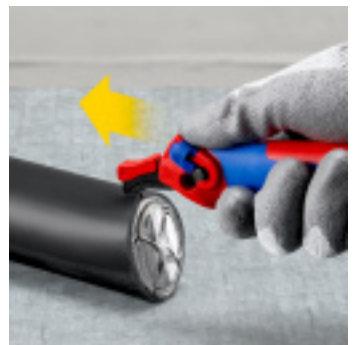

## COUTEAU A DEGAINER AVEC SABOT DE GUIDAGE KNIPEX

Référence : **H511170**

### CARACTÉRISTIQUES TECHNIQUES

POIDS (KG)	0.12
LARGEUR (MM)	30
LONGUEUR (MM)	146

**AUTRES VISUELS**

**DESCRIPTION**

Le **couteau à dégainer avec sabot de guidage Knipex** est un outil essentiel pour les électriciens et installateurs, conçu pour faciliter le retrait précis et sécurisé des gaines de câbles électriques. Grâce à son sabot de guidage intégré, il assure une coupe contrôlée sans risque d'endommager les conducteurs internes.

## Caractéristiques principales :

- **Sabot de guidage intégré** : Permet un dégainage précis en évitant d'entailler les fils internes.
- **Lame affûtée et robuste** : Conçue pour une coupe nette et durable sur divers types de gaines.
- **Ergonomie optimisée** : Poignée antidérapante pour une prise en main confortable et sécurisée.
- **Matériaux résistants** : Lame en acier de haute qualité pour une grande longévité.
- **Polyvalence** : Convient au dégainage de nombreux types de câbles, y compris les câbles rigides et souples.

Le **couteau à dégainer avec sabot de guidage Knipex (H511170)** est un outil fiable et performant, garantissant un dégainage rapide, précis et sécurisé pour tous les professionnels de l'électricité.