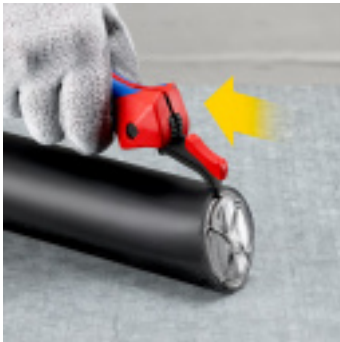

## COUTEAU A DEGAINER AVEC SABOT DE GUIDAGE KNIPEX

Référence : **H511170**

### CARACTÉRISTIQUES TECHNIQUES

POIDS (KG)	0.12
LARGEUR (MM)	30
LONGUEUR (MM)	146

**AUTRES VISUELS**

**DESCRIPTION**

Le **couteau à dégainer avec sabot de guidage Knipex** est un outil essentiel pour les électriciens et installateurs, conçu pour faciliter le retrait précis et sécurisé des gaines de câbles électriques. Grâce à son sabot de guidage intégré, il assure une coupe contrôlée sans risque d'endommager les conducteurs internes.

## Caractéristiques principales :

- **Sabot de guidage intégré** : Permet un dégainage précis en évitant d'entailler les fils internes.
- **Lame affûtée et robuste** : Conçue pour une coupe nette et durable sur divers types de gaines.
- **Ergonomie optimisée** : Poignée antidérapante pour une prise en main confortable et sécurisée.
- **Matériaux résistants** : Lame en acier de haute qualité pour une grande longévité.
- **Polyvalence** : Convient au dégainage de nombreux types de câbles, y compris les câbles rigides et souples.

Le **couteau à dégainer avec sabot de guidage Knipex (H511170)** est un outil fiable et performant, garantissant un dégainage rapide, précis et sécurisé pour tous les professionnels de l'électricité.