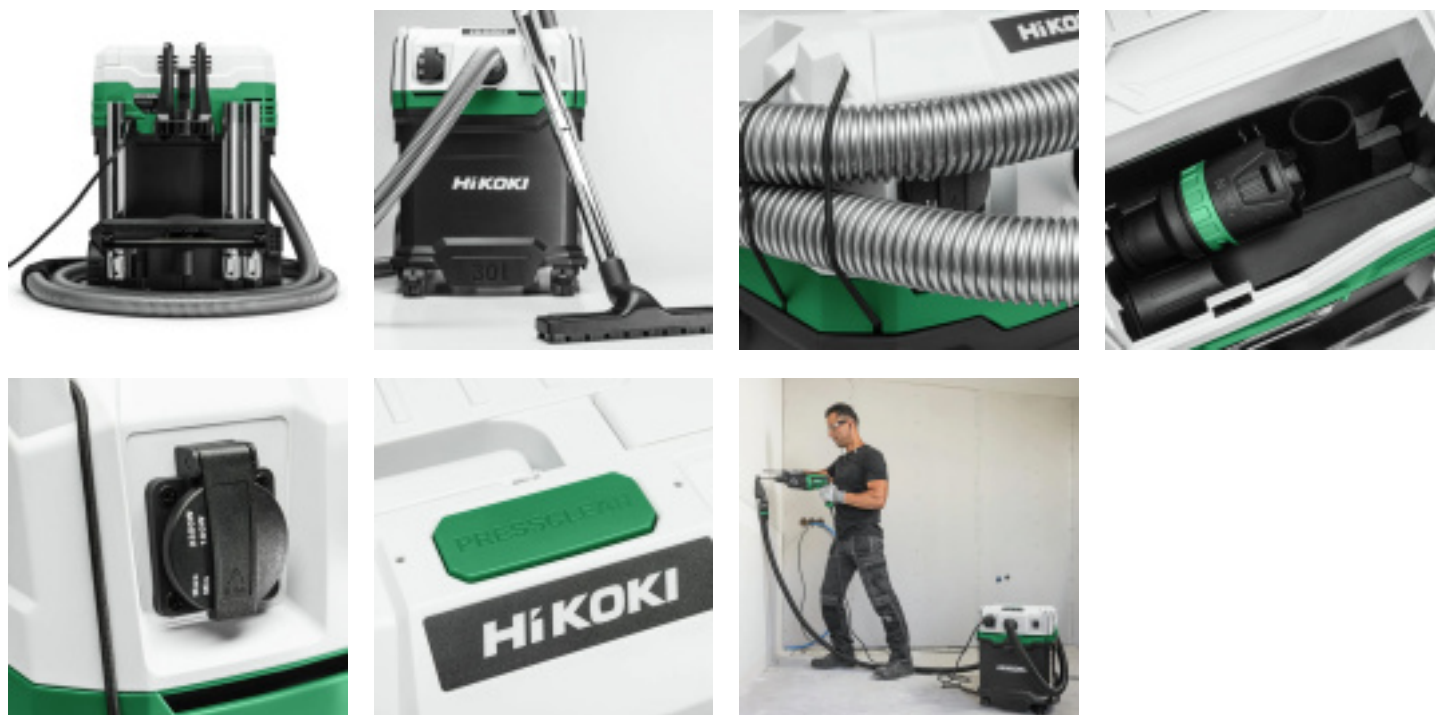

HiKOKI
HIGH PERFORMANCE POWER TOOLS

ASPIRATEUR EAU ET POUSSIÈRES HIKOKI RP300YLWAZ

 Référence : **B471313**

CARACTÉRISTIQUES TECHNIQUES

TYPE D'ALIMENTATION	Secteur
POIDS (KG)	10.8
PUISSANCE (W)	1200
VOLTAGE (V)	230
CAPACITE (L)	30
DEBIT D'AIR TRAITE (M3/H)	4.2
EQUIPEMENT	Tuyau d'aspiration de 3,2 m, adaptateur de poignée, douille d'accouplement (28/35 mm), 3 tubes d'aspiration métalliques, suceur pour fissures, suceur pour sol (120 mm de large), suceur pour sol (300 mm de large), tuyau d'aspiration (120 mm de large), suceur de sol (300 mm de large), sac filtrant, accessoires.
GARANTIE FOURNISSEUR	1 an + 2 ans supplémentaires si inscription
ROULANT	Oui
CLASSE FILTRATION	L
LONGUEUR TUYAU (M)	3.2

AUTRES VISUELS

DESCRIPTION

Conçu pour les travaux les plus exigeants, l'aspirateur HIKOKI RP300YLWAZ combine puissance, polyvalence et durabilité. Parfait pour une utilisation professionnelle, il est idéal pour aspirer eau et poussière dans divers environnements.

Caractéristiques principales :

- **Grande puissance d'aspiration** : Performance optimale pour éliminer efficacement poussières, débris et liquides.
- **Réservoir haute capacité** : Permet un nettoyage prolongé sans vidange fréquente grâce à son volume généreux.
- **Système de filtration avancé** : Capture les particules fines pour un environnement plus sain.
- **Fonction soufflerie intégrée** : Utile pour dégager les zones difficiles d'accès ou rassembler les débris.
- **Construction robuste** : Conçu pour résister aux conditions de chantier les plus exigeantes.
- **Mobilité et praticité** : Équipé de roulettes solides et d'une poignée ergonomique pour un déplacement facilité.
- **Accessoires polyvalents** : Inclus une gamme d'accessoires pour s'adapter à diverses applications (buses, suceurs, etc.).