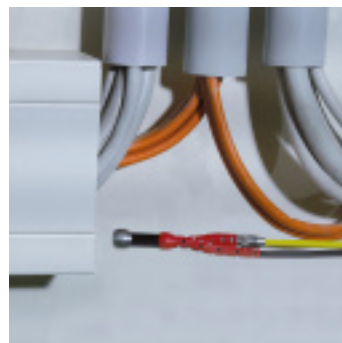

CAMERA D'INSPECTION GENICAM RC3 + FLEXIBLE 15M

Référence : **K481204**

CARACTÉRISTIQUES TECHNIQUES

TYPE D'ALIMENTATION	Batterie
POIDS (KG)	1.336
LONGUEUR (M)	15
INDICE DE PROTECTION	IP67

AUTRES VISUELS

DESCRIPTION

La caméra d'inspection GENICAM RC3 est un outil professionnel de haute technologie conçu pour inspecter facilement les espaces étroits et difficiles d'accès comme les tuyaux, conduits, murs creux et systèmes de ventilation.

Dotée d'une double caméra frontale et latérale Full HD (1920 x 1080) avec un diamètre compact de 13 mm, elle assure des images nettes grâce à ses LEDs réglables. Son écran couleur IPS de 5 pouces offre un affichage clair et précis sur place.

Avantages clés :

- Double caméra Full HD (frontale + latérale), Ø 13 mm
- Éclairage LED ajustable (8 LEDs frontales, 1 LED latérale)
- Écran couleur IPS 5" – résolution 960x540 pixels
- Câble flexible de 15 mètres pour une portée étendue
- Connectivité WLAN et application smartphone/tablette (Android/iOS)
- **Protection IP67** : étanche et antidérapant, adapté aux environnements poussiéreux et humides
- Batterie lithium-ion 3000 mAh : 3 heures d'autonomie
- **Mémoire incluse** : carte microSD 8 Go
- Facile à utiliser, portable et robuste