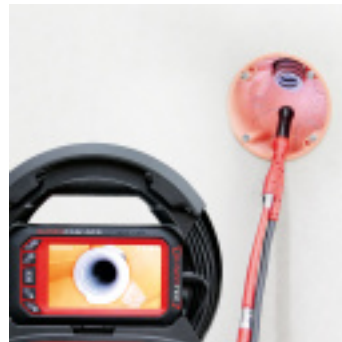

AUTRES VISUELS