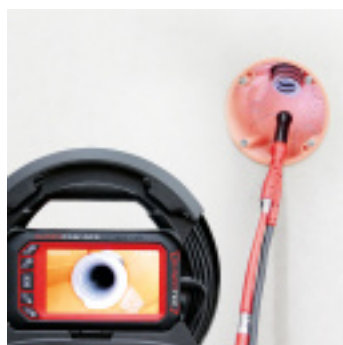

AUTRES VISUELS