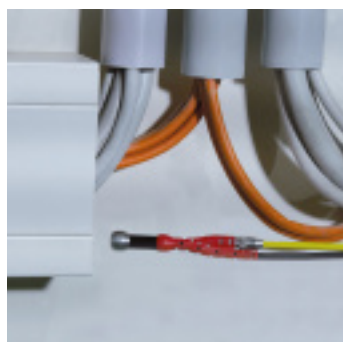

AUTRES VISUELS