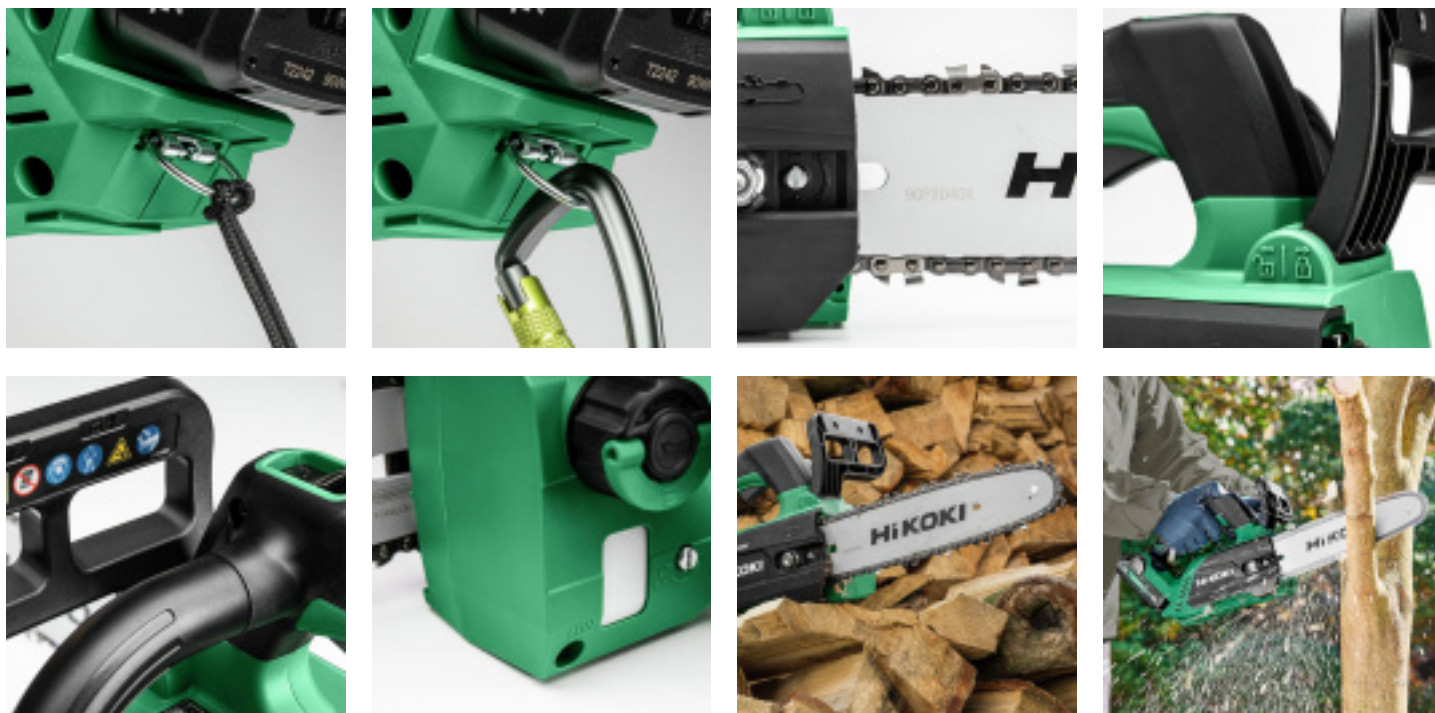

## ELAGUEUSE SANS FIL NUE HIKOKI CS1825DCW4Z

Référence : **A165918**

### CARACTÉRISTIQUES TECHNIQUES

TYPE D'ALIMENTATION	Batterie
POIDS (KG)	2.3
VOLTAGE (V)	18
VITESSE (M/S)	12.1
LONGUEUR GUIDE (MM)	250
EQUIPEMENT	Livrée sans batterie ni chargeur 1 x barre de guidage 1 x chaîne de tronçonneuse 1 x étui de chaîne 1 x alimentateur d'huile 1 x clé combinée 1 x livrée en boîte carton
GARANTIE FOURNISSEUR	1 an + 2 ans supplémentaires si inscription
TYPE D'OUTILLAGE ELECTROPORTATIF	Elagueuse

## DESCRIPTION

Conçue pour les professionnels du paysage, élagueurs ou artisans du bâtiment, l'élagueuse HIKOKI CS1825DCW4Z combine puissance, légèreté et sécurité. Grâce à son moteur Brushless haute efficacité, elle offre une coupe fluide, rapide et maîtrisée, tout en garantissant une longévité accrue et une utilisation sans fatigue.

Son design compact et son excellent équilibre en font un outil idéal pour les travaux de coupe intensifs, aussi bien dans les jardins que sur les chantiers. Compatible avec toutes les batteries 18V et Multi Volt HIKOKI, elle est la solution sans fil par excellence pour les travaux de coupe ponctuels ou réguliers.