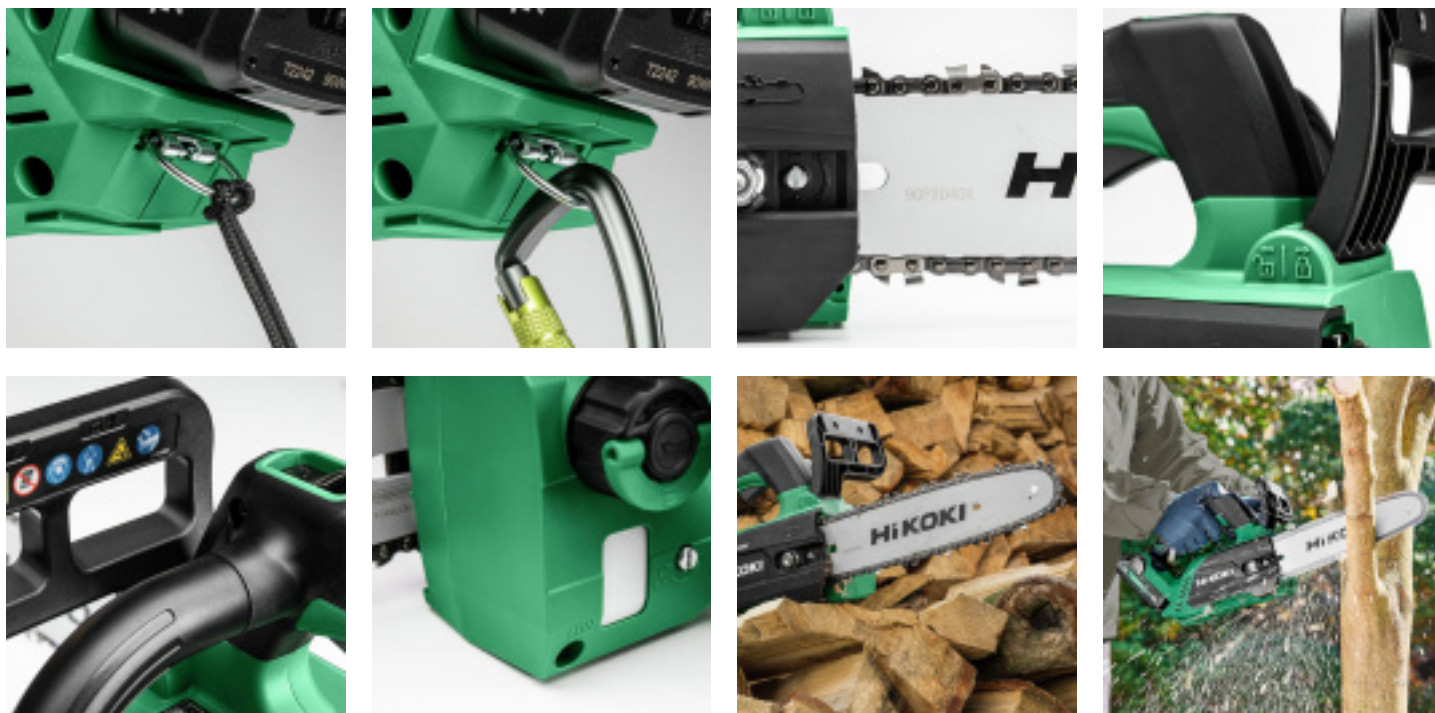

HiKOKI
HIGH PERFORMANCE POWER TOOLS

ELAGUEUSE SANS FIL NUE HIKOKI CS1825DCW4Z

 Référence : **A165918**

CARACTÉRISTIQUES TECHNIQUES

TYPE D'ALIMENTATION	Batterie
POIDS (KG)	2.3
VOLTAGE (V)	18
VITESSE (M/S)	12.1
LONGUEUR GUIDE (MM)	250
EQUIPEMENT	Livrée sans batterie ni chargeur 1 x barre de guidage 1 x chaîne de tronçonneuse 1 x étui de chaîne 1 x alimentateur d'huile 1 x clé combinée 1 x livrée en boîte carton
GARANTIE FOURNISSEUR	1 an + 2 ans supplémentaires si inscription
TYPE D'OUTILLAGE ELECTROPORTATIF	Elagueuse

AUTRES VISUELS

DESCRIPTION

Conçue pour les professionnels du paysage, élagueurs ou artisans du bâtiment, l'élagueuse HIKOKI CS1825DCW4Z combine puissance, légèreté et sécurité. Grâce à son moteur Brushless haute efficacité, elle offre une coupe fluide, rapide et maîtrisée, tout en garantissant une longévité accrue et une utilisation sans fatigue.

Son design compact et son excellent équilibre en font un outil idéal pour les travaux de coupe intensifs, aussi bien dans les jardins que sur les chantiers. Compatible avec toutes les batteries 18V et Multi Volt HIKOKI, elle est la solution sans fil par excellence pour les travaux de coupe ponctuels ou réguliers.

Avantages clés :

- **Moteur Brushless** : puissance constante, faible usure, durée de vie prolongée
- **Ultra légère (2,3 kg sans batterie)** : la plus maniable de sa catégorie
- **Frein mécanique instantané** : arrêt rapide de la chaîne en cas de rebond
- **Vitesse de chaîne élevée (12,1 m/s)** : coupe nette et rapide sans ralentissement
- Jusqu'à 160 coupes par charge (bois dur 50 x 50 mm – avec batterie BSL1820)
- Compatible avec batteries 18V & Multi Volt Hikoki