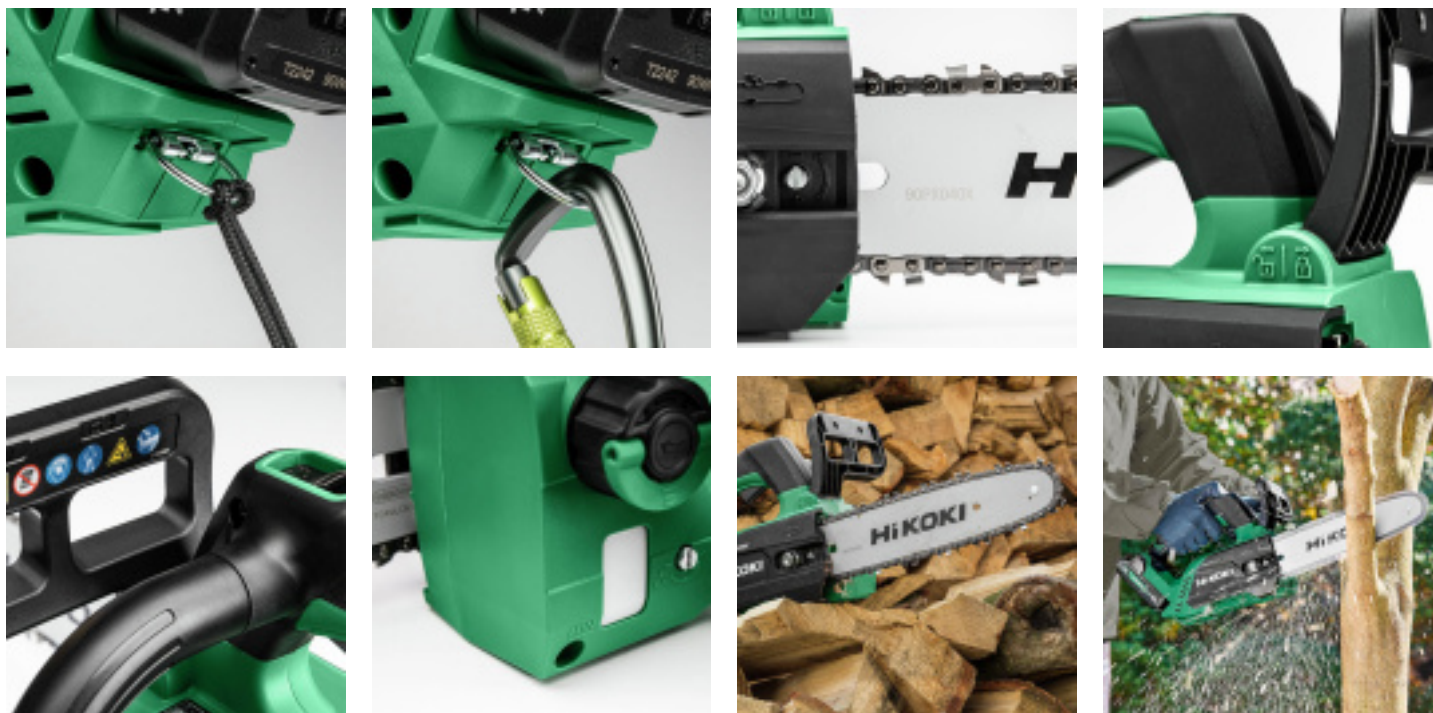

HIKOKI
HIGH PERFORMANCE POWER TOOLS

ELAGUEUSE SANS FIL NUE HIKOKI CS1825DCW4Z

Référence : **A165918**

CARACTÉRISTIQUES TECHNIQUES

TYPE D'ALIMENTATION	Batterie
POIDS (KG)	2.3
VOLTAGE (V)	18
VITESSE (M/S)	12.1
LONGUEUR GUIDE (MM)	250
EQUIPEMENT	Livrée sans batterie ni chargeur 1 x barre de guidage 1 x chaîne de tronçonneuse 1 x étui de chaîne 1 x alimentateur d'huile 1 x clé combinée 1 x livrée en boîte carton
GARANTIE FOURNISSEUR	1 an + 2 ans supplémentaires si inscription
TYPE D'OUTILLAGE ELECTROPORTATIF	Elagueuse

AUTRES VISUELS

DESCRIPTION

Conçue pour les professionnels du paysage, élagueurs ou artisans du bâtiment, l'élagueuse HIKOKI CS1825DCW4Z combine puissance, légèreté et sécurité. Grâce à son moteur Brushless haute efficacité, elle offre une coupe fluide, rapide et maîtrisée, tout en garantissant une longévité accrue et une utilisation sans fatigue.

Son design compact et son excellent équilibre en font un outil idéal pour les travaux de coupe intensifs, aussi bien dans les jardins que sur les chantiers. Compatible avec toutes les batteries 18V et Multi Volt HIKOKI, elle est la solution sans fil par excellence pour les travaux de coupe ponctuels ou réguliers.

Avantages clés :

- **Moteur Brushless** : puissance constante, faible usure, durée de vie prolongée
- **Ultra légère (2,3 kg sans batterie)** : la plus maniable de sa catégorie
- **Frein mécanique instantané** : arrêt rapide de la chaîne en cas de rebond
- **Vitesse de chaîne élevée (12,1 m/s)** : coupe nette et rapide sans ralentissement
- Jusqu'à 160 coupes par charge (bois dur 50 x 50 mm – avec batterie BSL1820)
- Compatible avec batteries 18V & Multi Volt Hikoki