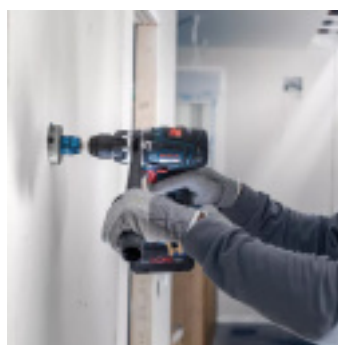

COFFRET SCIES CLOCHES MULTI MATERIAUX POWER CHANGE 9 PIECES BOSCH

Référence : **E311511**

AUTRES VISUELS

DESCRIPTION

Conçu pour les professionnels exigeants, ce coffret Bosch de 9 scies cloches multi-matériaux est la solution idéale pour réaliser des perçages nets et précis dans de nombreux supports : bois, plastiques, cloison sèche, profilés ou encore métaux non ferreux. Fabriquées en acier rapide enrichi de 8 % de cobalt, ces scies assurent une excellente longévité même en conditions intensives.

Grâce à la technologie Bosch Power Change, le changement de scie et le retrait des carottes s'effectuent en quelques secondes, optimisant ainsi votre productivité sur chantier. Le kit couvre une large plage de diamètres, allant de 19 à 68 mm, pour s'adapter à toutes les applications courantes (passage de tuyaux, boîtiers électriques, spots encastrés...).

Avantages clés :

- **Acier HSS avec 8 % de cobalt** : haute résistance et durée de vie prolongée
- **Polyvalence multi-matériaux** : bois, métal, plastique, cloison sèche...

- **Système Bosch Power Change** : changement rapide et retrait facile des carottes
- **Kit complet 9 pièces** : pour tous les diamètres essentiels (19 à 68 mm)
- **Longueur de coupe 44 mm** : idéale pour installations standard

Données techniques :

- **Matériau** : acier rapide HSS + 8 % cobalt
- **Diamètres** : 19, 25, 30, 35, 40, 68 mm
- **Longueur utile** : 44 mm
- **Nombre de pièces** : 9
- **Technologie** : Power Change Bosch