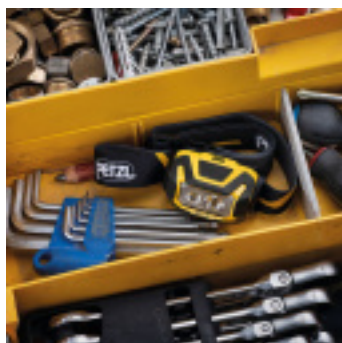

**LAMPE FRONTALE PETZL  
RECHARGEABLE ARIA 2R 625  
LUMENS**

Référence : M606006

**CARACTÉRISTIQUES TECHNIQUES**

TYPE D'ALIMENTATION	Hybride
PORTEE D'ECLAIRAGE (M)	115
POIDS (KG)	0.095
VOLTAGE (V)	3.6
AUTONOMIE (H)	100
EQUIPEMENT	1 x batterie rechargeable CORE 1250 mAh / 3,6 V / 4,5 Wh
GARANTIE FOURNISSEUR	5 ans
INDICE DE PROTECTION	IP67 - IK07
COULEUR	Noir/Jaune
COMPATIBILITE	Compatible avec les piles AAA ou la batterie CORE
PUISSANCE LUMINEUSE (LM)	625
TYPE LAMPE	Lampe frontale

## DESCRIPTION

Lampe frontale compacte, robuste et étanche, conçue pour les professionnels de la maintenance, les artisans et les métiers du bâtiment. Grâce à sa puissance de 625 lumens et son faisceau large ou mixte, elle est idéale aussi bien pour les travaux de proximité que pour les déplacements. Elle est livrée avec une batterie rechargeable CORE, tout en restant compatible avec trois piles AAA grâce à sa technologie HYBRID CONCEPT.

## Avantages clés :

- Puissance d'éclairage jusqu'à 625 lumens.
- **Alimentation hybride** : batterie rechargeable CORE (incluse) ou 3 piles AAA (non fournies).
- **Étanchéité IP67** : résiste à l'eau (immersion jusqu'à 1 mètre pendant 30 minutes) et à la poussière.
- **Résistance élevée** : chocs (IK07) et chutes jusqu'à 2 mètres.
- Utilisation facile avec un seul bouton pour tous les réglages.
- **Fonction LOCK** : évite l'allumage accidentel pendant le transport.
- Bandeau réglable, démontable et lavable.
- Compatible avec accessoires pour fixation sur casque.
- **Légère** : seulement 95 grammes.