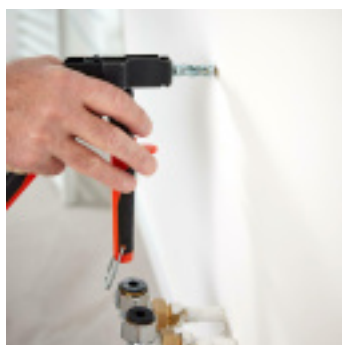

### DESCRIPTION

La cheville Stellix avec vis simplifie la fixation grâce à une seule longueur adaptée à toutes les épaisseurs de plaques de

plâtre, réduisant ainsi les références à gérer. Elle garantit une mise en œuvre rapide et efficace, offrant une réelle sensation de blocage avec une pression unique, que ce soit à la pince, au tournevis ou à la visseuse. Idéale pour les charges moyennes à lourdes, elle convient aux installations électriques, plomberie et agencement de cuisine ou salle de bain.

### Caractéristiques principales :

- Mise en œuvre rapide avec une seule pression
- Adaptée à toutes les épaisseurs de plaque de plâtre
- Fixation robuste pour charges moyennes à lourdes
- **Polyvalente** : plomberie, électricité, agencement

Un choix pratique et fiable pour vos projets de fixation lourde sur plaque de plâtre.