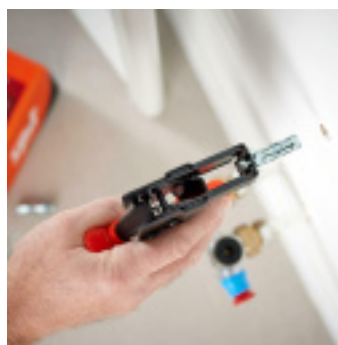

## CHEVILLE STELLIX AVEC VIS Ø5X35

Référence : **S568222**

### DESCRIPTION

La cheville Stellix avec vis simplifie la fixation grâce à une seule longueur adaptée à toutes les épaisseurs de plaques de

plâtre, réduisant ainsi les références à gérer. Elle garantit une mise en œuvre rapide et efficace, offrant une réelle sensation de blocage avec une pression unique, que ce soit à la pince, au tournevis ou à la visseuse. Idéale pour les charges moyennes à lourdes, elle convient aux installations électriques, plomberie et agencement de cuisine ou salle de bain.

### Caractéristiques principales :

- Mise en œuvre rapide avec une seule pression
- Adaptée à toutes les épaisseurs de plaque de plâtre
- Fixation robuste pour charges moyennes à lourdes
- **Polyvalente** : plomberie, électricité, agencement

Un choix pratique et fiable pour vos projets de fixation lourde sur plaque de plâtre.