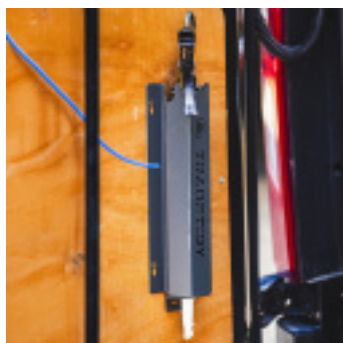

SUPPORT PISTOLET MASTIC FIXUTIL

 Référence : **M501709**

AUTRES VISUELS

DESCRIPTION

Pensé pour les artisans qui manipulent quotidiennement un pistolet à mastic, ce support FIXUTIL offre une solution propre, robuste et parfaitement adaptée aux environnements professionnels. Que ce soit dans un atelier, un fourgon utilitaire ou sur un panneau d'aménagement, il permet de ranger le pistolet silicone de manière visible, stable et facilement accessible.

En acier de 1,5 mm avec finition poudre, il résiste sans difficulté aux chocs, vibrations et conditions de chantier. Ses trous de fixation pré-perçés de 6,5 mm assurent une installation rapide sur la majorité des parois : panneaux bois, cloisons d'atelier, aménagements de véhicules ou parois métalliques.

Données techniques :

- **Matière** : Acier 1,5 mm
- **Finition** : Peinture poudre
- **Dimensions** :

- **Largeur totale (avec pattes de fixation) :** 100 mm
- **Hauteur totale :** 345 mm
- **Profondeur :** 65 mm
- **Fixation :** trous oblongs 6,5 mm
- **Compatibilité :** pistolets silicone/mastic standard
- **Couleur :** noir
- **Usage :** atelier, utilitaire, aménagement intérieur, second œuvre