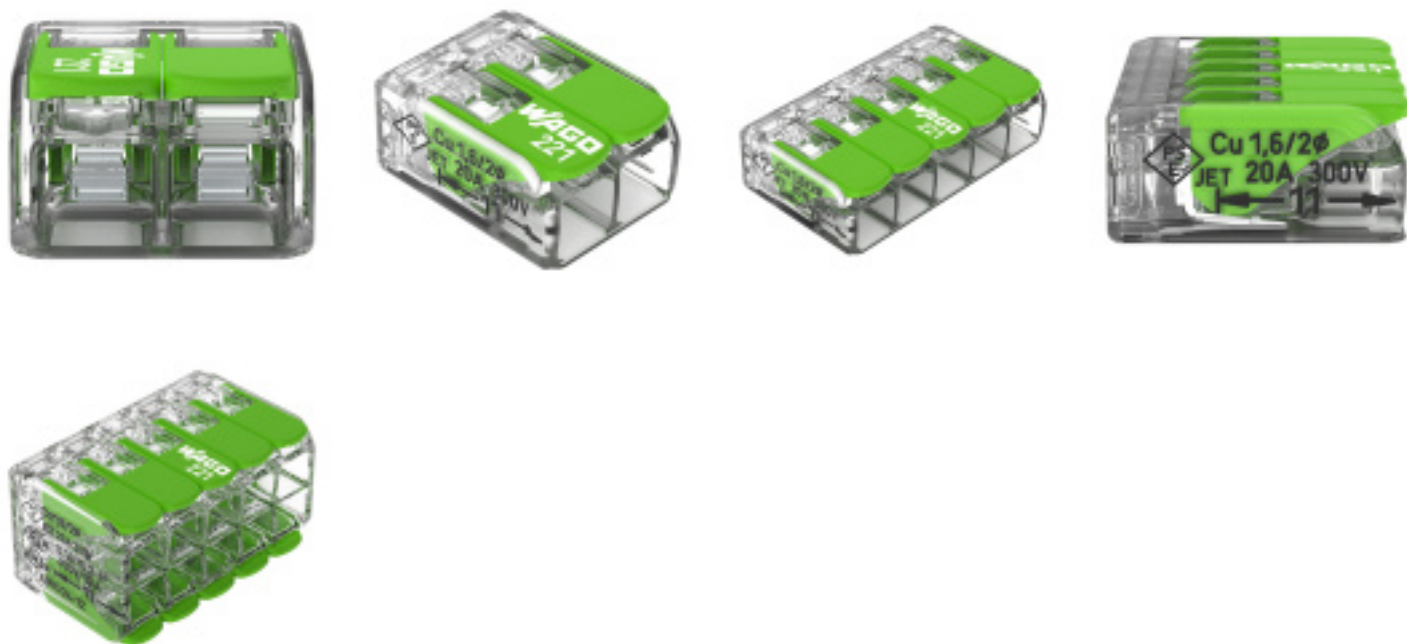

Ø 4MM

MINI BORNE DE CONNEXION A LEVIER GREEN RANGE WAGO

CARACTÉRISTIQUES TECHNIQUES

COURANT (A)	32
TENSION NOMINALE	450V
CAPACITE BORNE CONNEXION	0,2-4mm ²

TOUTES LES RÉFÉRENCES

RÉFÉRENCES	NOMBRE ENTRES
Z146122	2
Z146133	3
Z146135	5
Z146140	10

AUTRES VISUELS

DESCRIPTION

La borne de connexion à levier WAGO Green Range est une solution innovante pour réaliser des raccordements électriques rapides, sûrs et durables. Grâce à la technologie reconnue CAGE CLAMP®, elle permet de connecter facilement tous types de conducteurs sans prétraitement ni sertissage, garantissant un contact fiable et sans entretien dans le temps.

Issue de la gamme Green Range, elle intègre des matériaux plus respectueux de l'environnement avec un boîtier composé à 77 % de plastique bio-circulaire et des leviers contenant au moins 27 % de matière recyclée, sans compromis sur la performance.

Disponible en plusieurs configurations (2, 3, 5 et 10 entrées), elle s'adapte à tous les besoins de raccordement, que ce soit en neuf ou en rénovation.

Avantages clés :

- **Technologie CAGE CLAMP®** : connexion fiable et sans entretien
- Compatible tous conducteurs (rigides et souples) sans préparation
- Installation rapide par levier pour un gain de temps
- **Plage de section** : 0,2 à 4 mm²
- Produit écoresponsable Green Range (plastiques recyclés et bio-circulaires)
- Disponible en 2, 3, 5 et 10 entrées